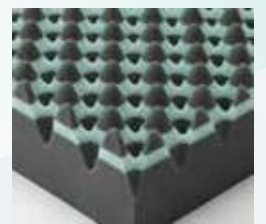

AIR

西川の[エアー]

AIR 01RE

FIRST REVIVAL

リバイバルモデル

眠りを深化させる 特殊立体波形凹凸構造

体圧分布比較

(体圧分布測定器によるデータ)

腰部の赤い部分は、体圧が高めにかかっていることを示しています。

[エアー01]REマットレス

赤い部分
↑ 体圧が高い

一般的な敷きふとん

※西川株式会社調べ 20代男性 BMI: 21.8

リバイバルモデル

[エアー01]マットレス

シングル 8×97×195cm(三つ折りタイプ)

2 foam

三層構造の中間層ウレタンの素材と硬さを変えることにより、しっかり支えながらもソフトに受け止めコンディショニング。快眠をサポートします。

3 Layer

表面の凹凸構造が体圧を分散し、ベース部が身体をしっかり支えます。圧迫感が緩和され、寝返りもスムーズに、リラックスしながら睡眠。気持ちの良い寝覚めが得られます。

70 Air Hole

ウレタンの通気を促進する70個※の通気孔が、湿気や汗を拡散・放湿します。睡眠中の不快感を軽減するとともに、干す手間やホコリの心配も少なく、お手入れがラク。 ※シングル70個・セミダブル98個・ダブル114個

横向き、仰向け、どちらの寝姿勢でも身体をバランスよく支える快適な敷きふとんです。西川の[エアー]をホテル仕様にした三つ折りタイプです。1枚でご使用頂けます。