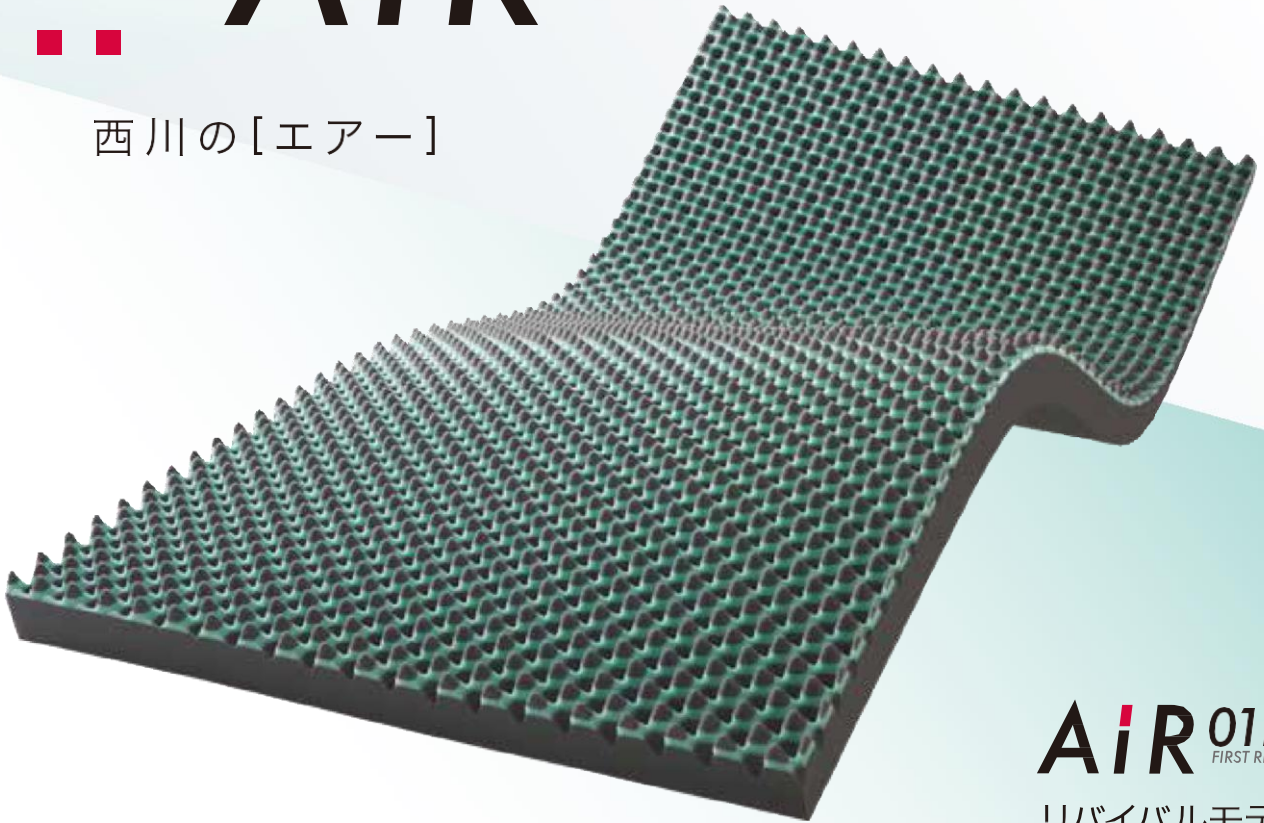

AIR

西川の[エアー]

AIR 01RE

FIRST REVIVAL

リバイバルモデル

眠りを深化させる 特殊立体波形凹凸構造

体圧分布比較

(体圧分布測定器によるデータ)

腰部の赤い部分は、体圧が高めにかかっていることを示しています。

[エアー01]REマットレス

赤い部分
↑ 体圧が高い

一般的な敷きふとん

※西川株式会社調べ 20代男性 BMI: 21.8

リバイバルモデル

[エアー01]マットレス

シングル 8×97×195cm(三つ折りタイプ)

2 foam

三層構造の中間層ウレタンの素材と硬さを変えることにより、しっかり支えながらもソフトに受け止めコンディショニング。快眠をサポートします。

3 Layer

表面の凹凸構造が体圧を分散し、ベース部が身体をしっかり支えます。圧迫感が緩和され、寝返りもスムーズに、リラックスしながら睡眠。気持ちの良い寝覚めが得られます。

70 Air Hole

ウレタンの通気を促進する70個※の通気孔が、湿気や汗を拡散・放湿します。睡眠中の不快感を軽減するとともに、干す手間やホコリの心配も少なく、お手入れがラク。 ※シングル70個・セミダブル98個・ダブル114個