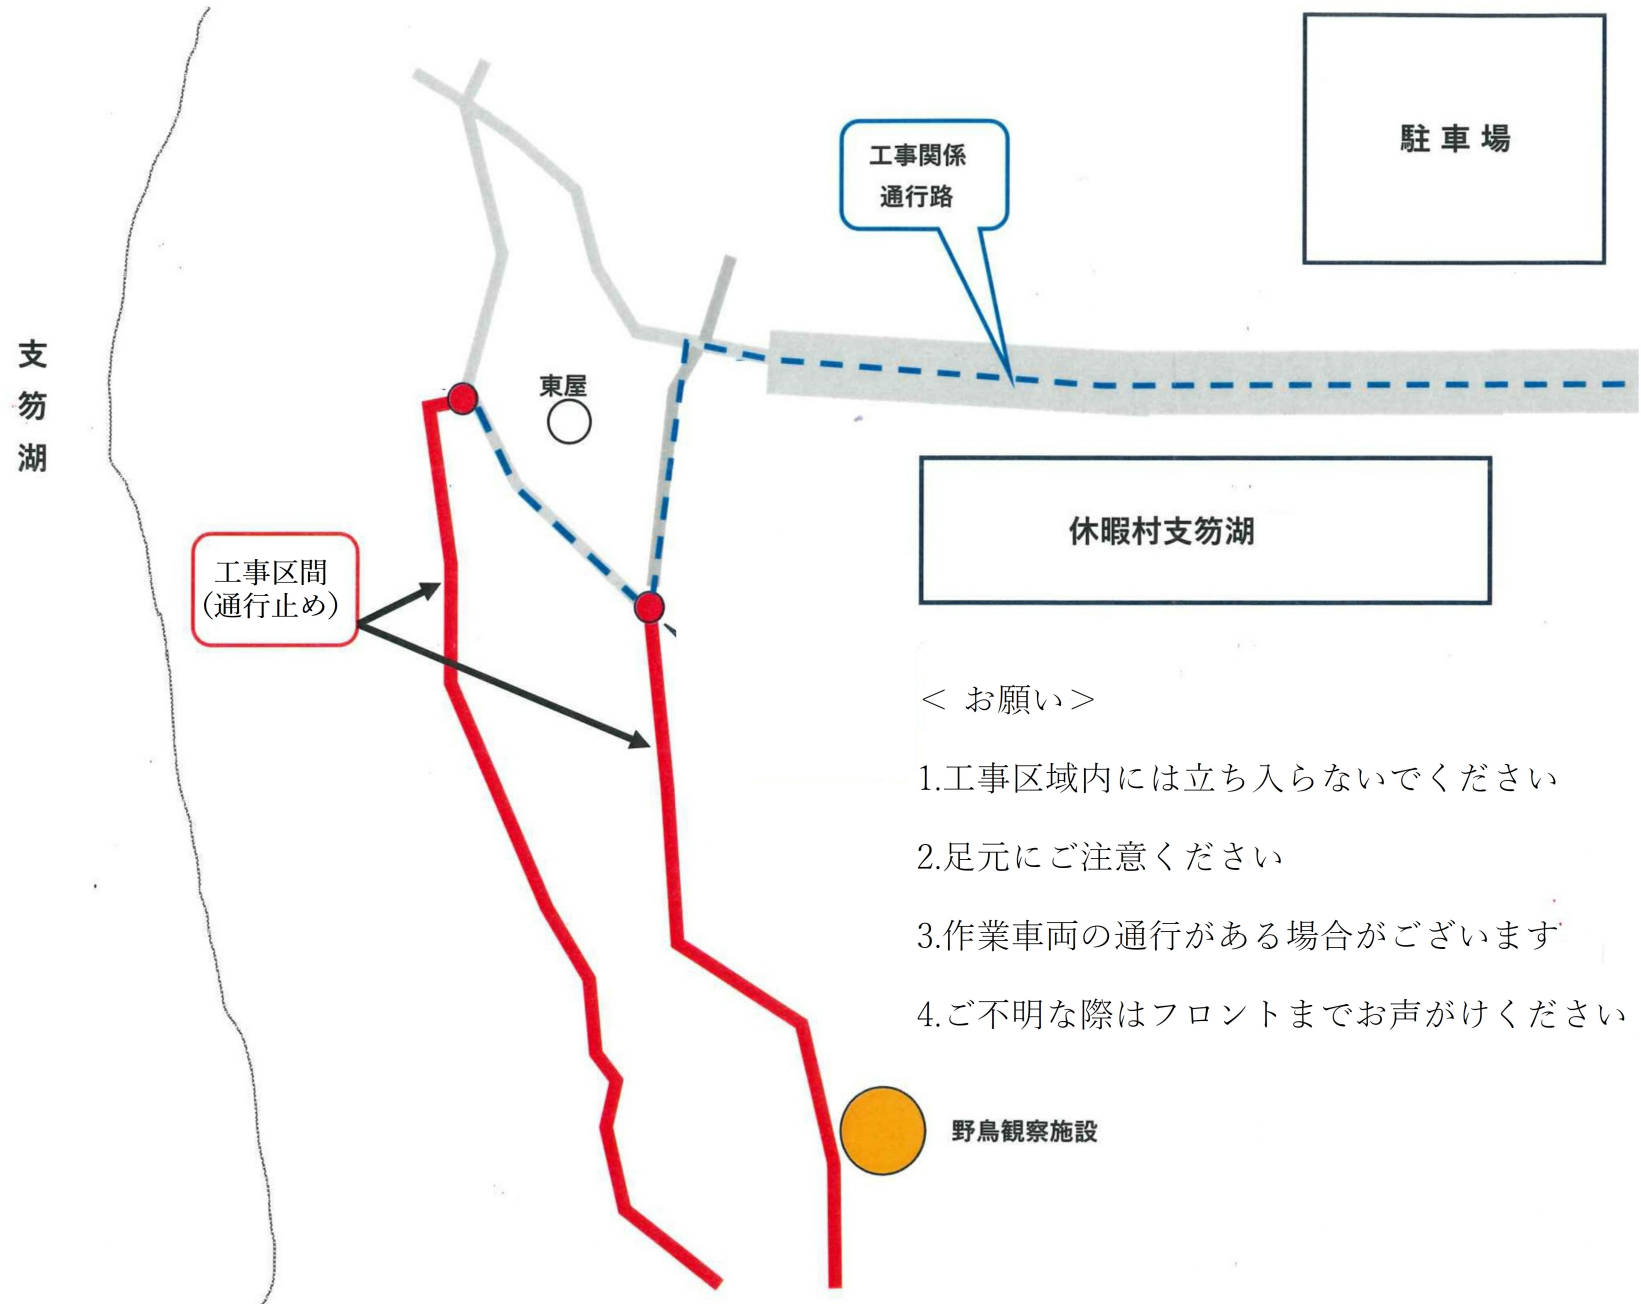

野鳥の森 改修工事のご案内

野鳥の森の安全性向上のため、一部区間において改修工事を実施しております。
皆様にはご不便をおかけいたしますが、安全な園地環境整備のため、ご理解とご協力をお願いいたします。

< お願い >

1. 工事区域内には立ち入らないでください
2. 足元にご注意ください
3. 作業車両の通行がある場合がございます
4. ご不明な際はフロントまでお声がけください