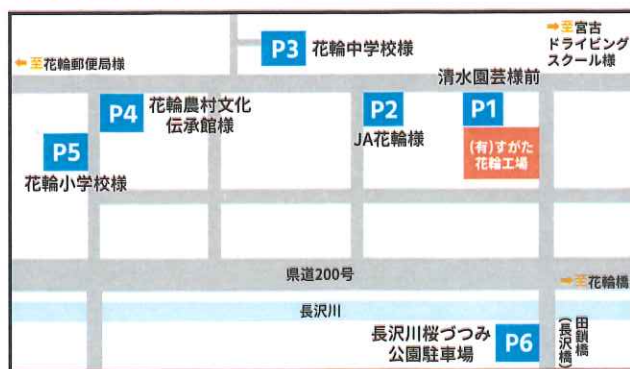

## 出店一覧

23日(土)  
24日(日)  
出店

**甘すぎてごめんね**  
つぼ焼き芋・スイーツ

**丸徳**  
ちくわ・さつまあげ・パン類

23日(土)  
のみ出店

**産直いちば**  
野菜の販売

**いわき農園**  
野菜の販売

**ミヤクラ**  
ミヤクラグッズほか  
【実演】DJイベント

23日(土)  
のみ出店

**ぱんの店パンジー**  
手作りパン

**上山農園**  
いちごの販売

**吉田さんのもなか**  
ごま最中・あん最中

24日(日)  
のみ出店

**あびさあべ**  
豆腐・スイーツ

**パティスリーフィエルテ**  
田野畑牛乳スイーツ

**よしはま農園**  
いちご・加工品の販売

豪華スペシャル演目も!

23日(土)  
南川目 大道芸  
さんさ踊り パフォーマンス

日時未定  
花輪鹿子踊り  
保存会

**ハンフリーベア**  
ハンドメイド用布地・雑貨

**JUN風サービス**  
焼き鳥・甘酒

**会場** (有)すがた 花輪工場  
宮古市花輪11-23-1  
☎0193-89-1550

**駐車場**

①清水園芸様前 ④花輪農村文化伝承館様  
②JA花輪様 ⑤花輪小学校様  
③花輪中学校様 ⑥長沢川桜づつみ公園駐車場