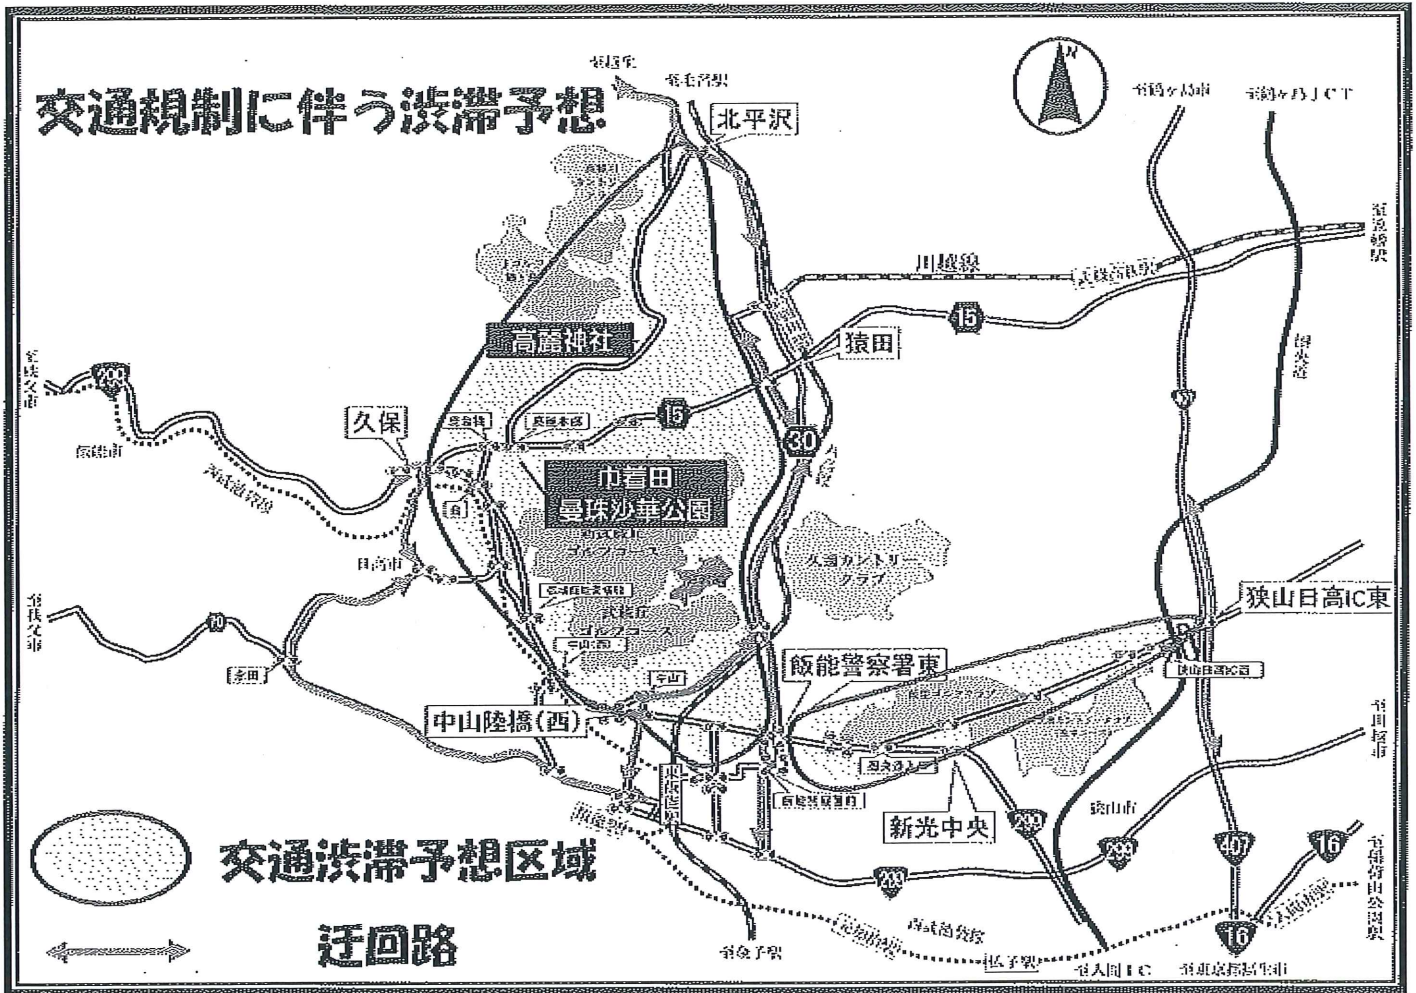

交通規制のお知らせ

規制日時

平成29年9月20日(水)

11:00から16:30ころまで

高麗神社・巾着田周辺において、交通規制が実施されます。

- 渋滞状況により、迂回をお願いする場合があります。
- 現場警察官の指示・誘導にご協力をお願い致します。

埼玉県警察