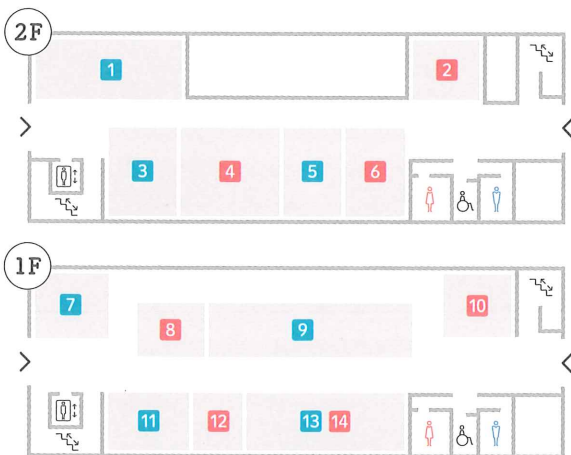

宮沢湖
Lake Miyazawa

metsä PARK GUIDE

メツァ パークガイド

- A** エントランスロード
Metsätie メツァアティエ
- B** インフォメーション
Information インフォメーション
- C** マーケット棟
Market hall マーケットホール
- D** レストラン棟
Viking hall ヴァイキングホール
- E** クラフトビール&グリル(屋外レストラン)
Utepils ウーテピルス
- F** カフェ&雑貨
P apartment ビーアパートメント
- G** イベント・催事スペース
Metsä hall メツァホール
- H** ワークショップスペース
Craft bibliotek クラフト ビブリオテック
- I** ワークショップスペース
Hygge hut ヒュッグハット
- J** イベント広場
Nordic square ノルディック スクエア
- K** カヌー工房
Sågverk ソグベルク
- L** カヌーレンタル受付
Venevuokraus ベネフオクラウス
- M** ボート乗り場・棧橋
Laituri ライトゥリ

- トイレ
- 多目的トイレ
- 授乳室
- 喫煙所
- ロッカー
- ファーストエイド
- インフォメーション
- 自転車駐輪場
- バイク駐輪場
- バス停
- タクシー
- 待合所

Market hall

マーケットホール

MAP **C**

マーケット棟 10:00~20:00

2F

- 1** TRE | ライフスタイルグッズ
- 2** GOLLA | アパレル(期間限定)
- 3** marimekko | ライフスタイルグッズ
- 4** 北欧雑貨 | 雑貨
- 5** Fazer | コンフェクショナリー
- 6** SOPIVA HOKUOU | 雑貨