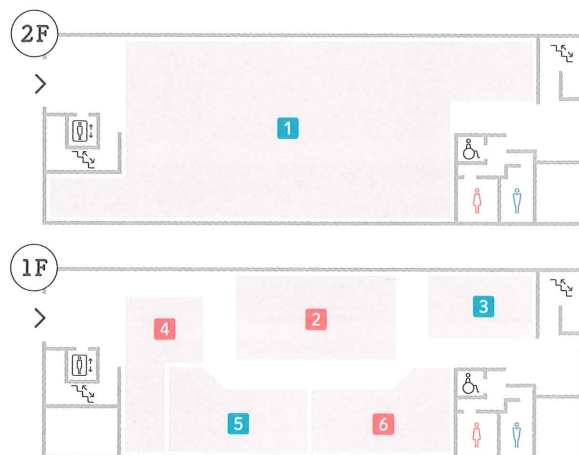

宮沢湖
Lake Miyazawa

metsä PARK GUIDE

メツァ パークガイド

- A** エントランスロード
Metsätie メツァアティエ
- B** インフォメーション
Information インフォメーション
- C** マーケット棟
Market hall マーケットホール
- D** レストラン棟
Viking hall ヴァイキングホール
- E** クラフトビール&グリル(屋外レストラン)
Utepils ウーテピルス
- F** カフェ&雑貨
P apartment ビーアパートメント
- G** イベント・催事スペース
Metsä hall メツァホール
- H** ワークショップスペース
Craft bibliotek クラフト ビブリオテック
- I** ワークショップスペース
Hygge hut ヒュッグハット
- J** イベント広場
Nordic square ノルディック スクエア
- K** カヌー工房
Sågverk ソグベルク
- L** カヌーレンタル受付
Venevuokraus ベネフオクラウス
- M** ボート乗り場・棧橋
Laituri ライトゥリ

- トイレ
- 多目的トイレ
- 授乳室
- 喫煙所
- ロッカー
- ファーストエイド
- インフォメーション
- 自転車駐輪場
- バイク駐輪場
- バス停
- タクシー
- 待合所

Market hall

マーケットホール

MAP **C**

マーケット棟 10:00~20:00

2F

- 1** TRE | ライフスタイルグッズ
- 2** GOLLA | アパレル(期間限定)
- 3** marimekko | ライフスタイルグッズ
- 4** 北欧雑貨 | 雑貨
- 5** Fazer | コンフェクショナリー
- 6** SOPIVA HOKUOU | 雑貨

Viking hall

ヴァイキングホール

MAP **D**

レストラン棟 10:00~21:00

2F

- 1** LAGOM | スモーフローレストラン

1F

- 2** ロバーツコーヒー | カフェ
- 3** ONE MORE BITE | スイーツ/ソフトクリーム
- 4** 農家を作る tomatéria GOTO | パスタ&オムライス
- 5** らーめんAFURI | らーめん
- 6** ハンバーグの時間 | ごちそうハンバーグ専門店