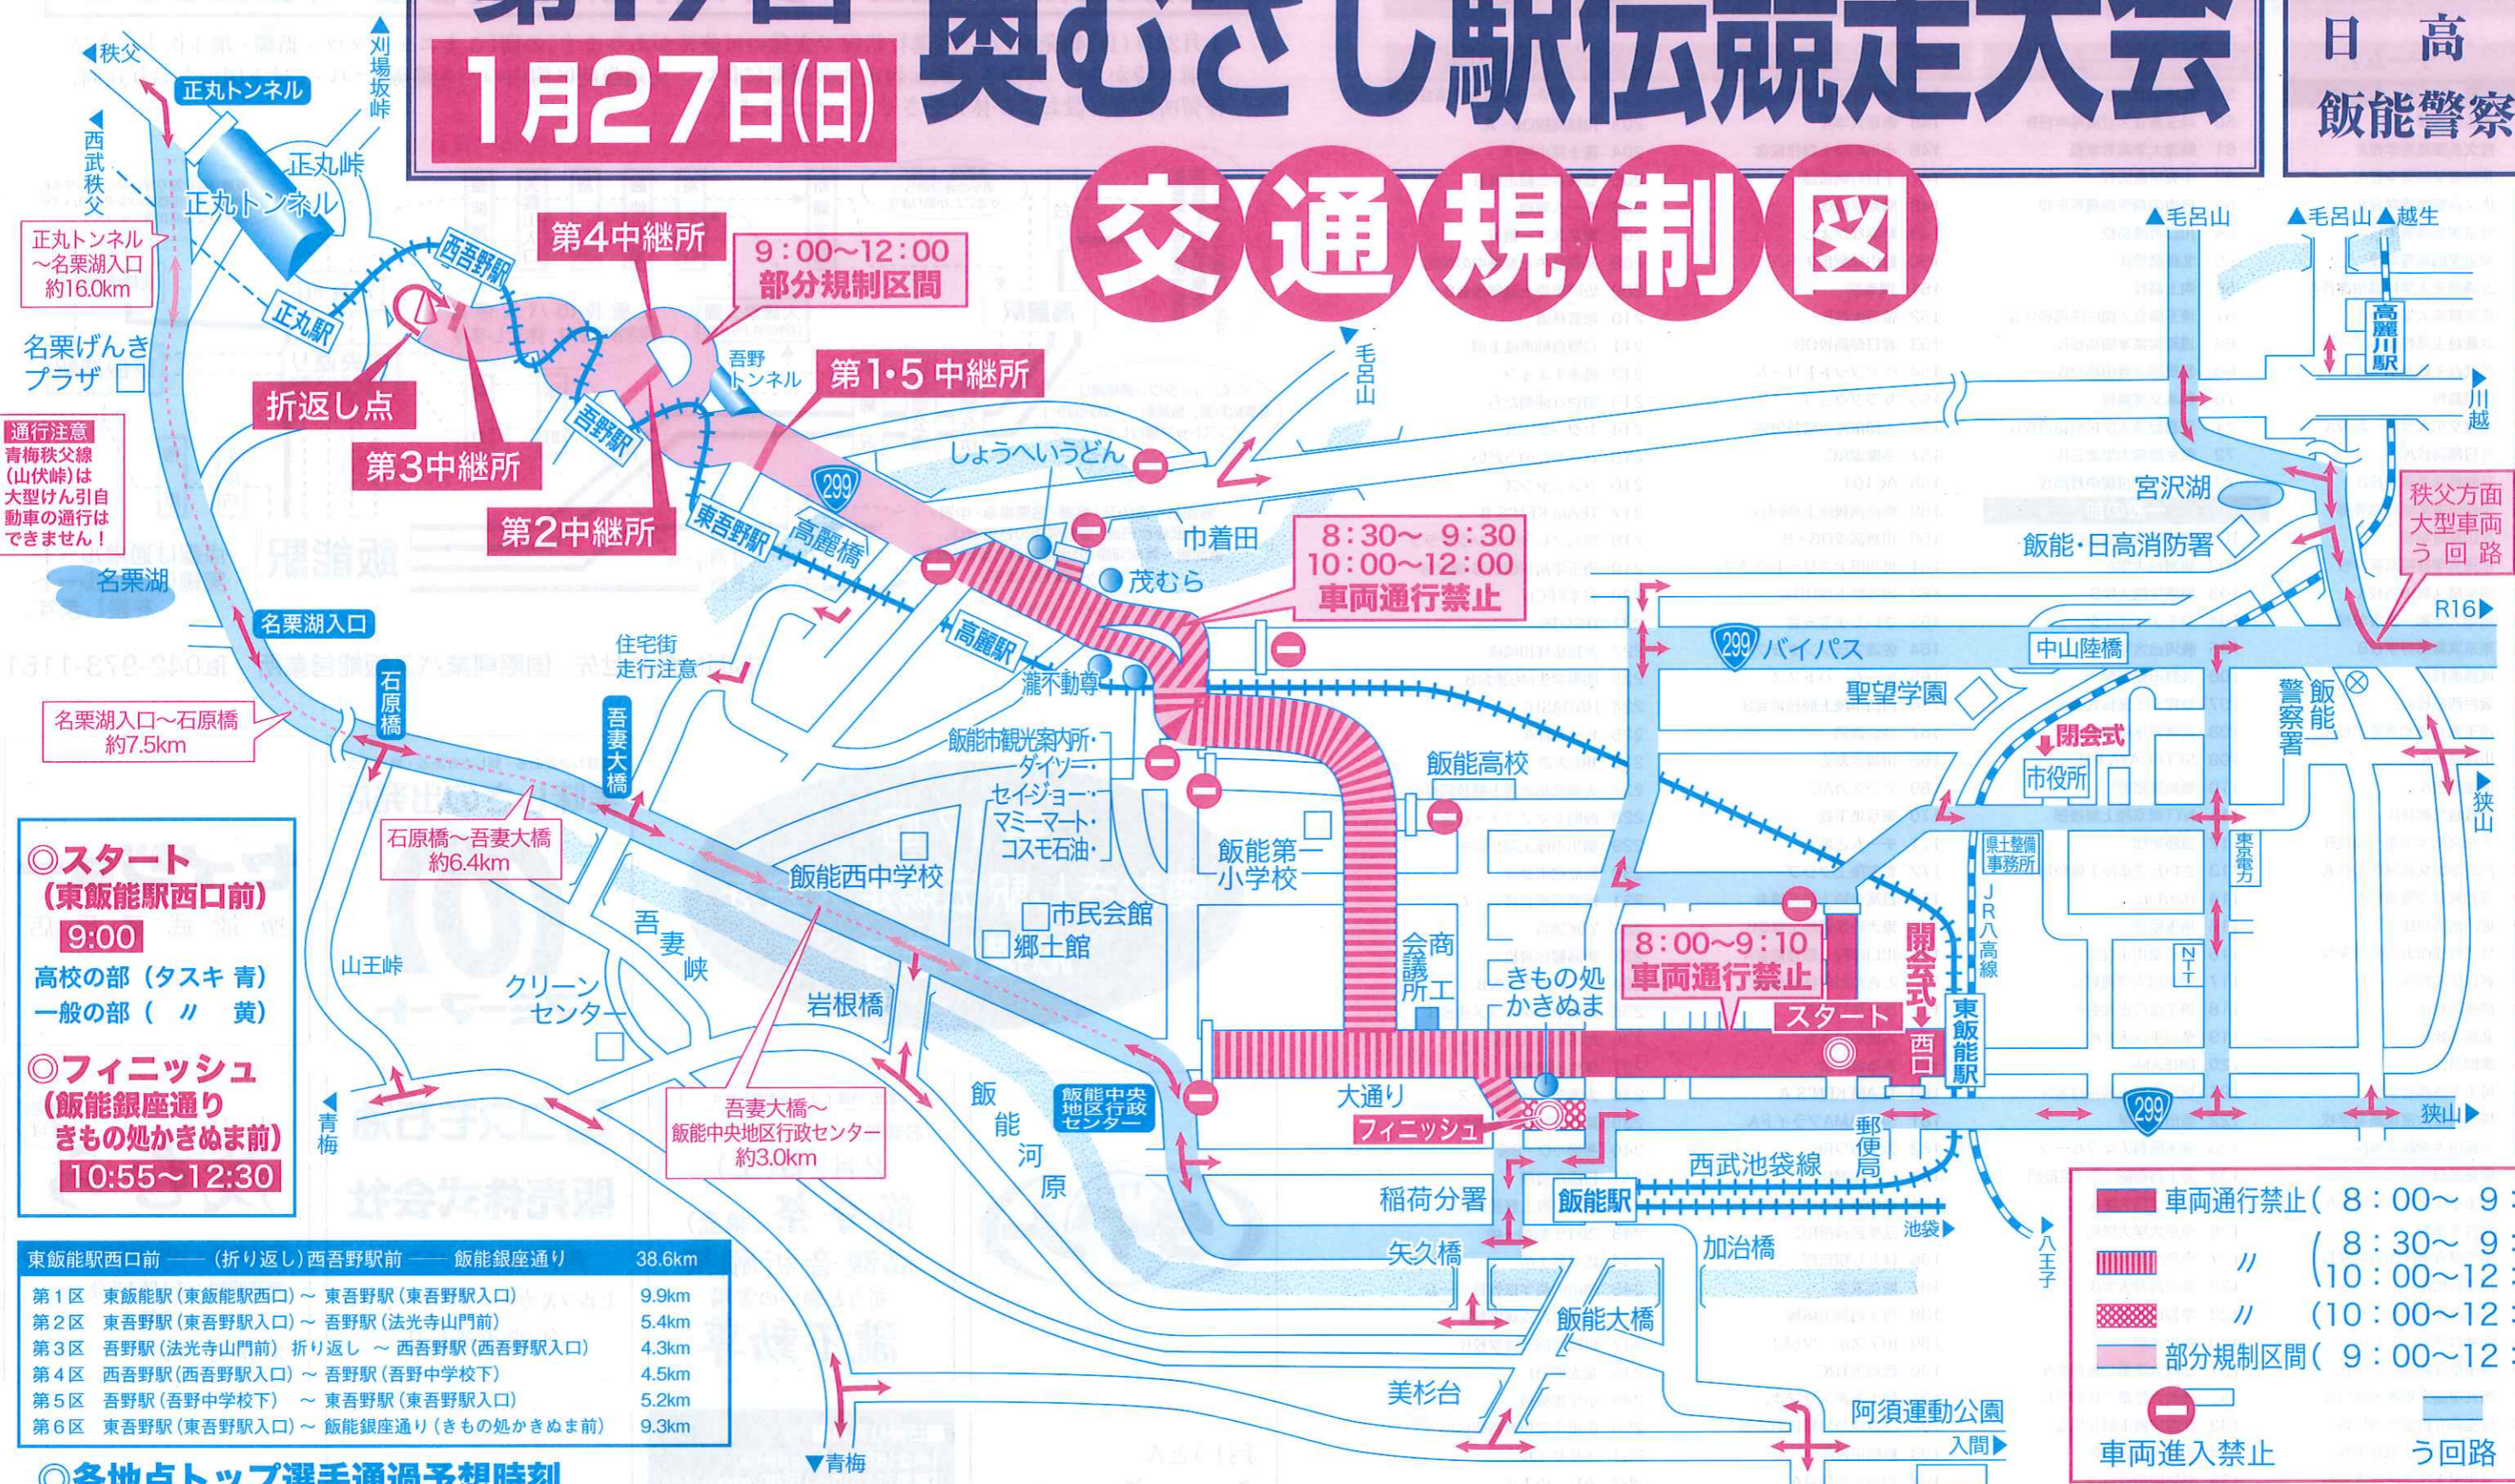

第17回 奥むさし駅伝競走大会

1月27日(日)

飯能市
日高市
飯能警察署

交通規制図

黄色信号 アクセル踏まずにブレーキを

◎スタート
(東飯能駅西口前)
9:00
高校の部 (タスキ 青)
一般の部 (// 黄)

◎フィニッシュ
(飯能銀座通り
きもの処かきぬま前)
10:55~12:30

東飯能駅西口前	—— (折り返し) 西吾野駅前	—— 飯能銀座通り	38.6km
第1区	東飯能駅(東飯能駅西口) ~ 東吾野駅(東吾野駅入口)		9.9km
第2区	東吾野駅(東吾野駅入口) ~ 吾野駅(法光寺山門前)		5.4km
第3区	吾野駅(法光寺山門前) 折り返し ~ 西吾野駅(西吾野駅入口)		4.3km
第4区	西吾野駅(西吾野駅入口) ~ 吾野駅(吾野中学校下)		4.5km
第5区	吾野駅(吾野中学校下) ~ 東吾野駅(東吾野駅入口)		5.2km
第6区	東吾野駅(東吾野駅入口) ~ 飯能銀座通り(きもの処かきぬま前)		9.3km

◎各地点トップ選手通過予想時刻

9:59	9:46	9:29	9:00
第3中継所 西吾野 駅入口	第2中継所 法光寺山門前 吾野中学校下 第4中継所	第1中継所 東吾野駅入口 第5中継所	スタート 東飯能駅西口 きもの処かきぬま前 フィニッシュ
10:12	10:27	10:55	

駅伝開催中はご迷惑をおかけしますが、現場係員の指示に従って通行してください。 ※該当区間の路線バスは全てう回となります。
大会にご協力をお願いいたします。

- 車両通行禁止 (8:00~9:10)
- ▨ 車両通行禁止 (8:30~9:30)
- ▩ 車両通行禁止 (10:00~12:00)
- ▧ 車両通行禁止 (10:00~12:30)
- 部分規制区間 (9:00~12:00)
- ⊘ 車両進入禁止
- ⬇ 回路

大会本部・大会事務局
飯能市教育委員会
生涯学習スポーツ部スポーツ課
☎042-972-6028