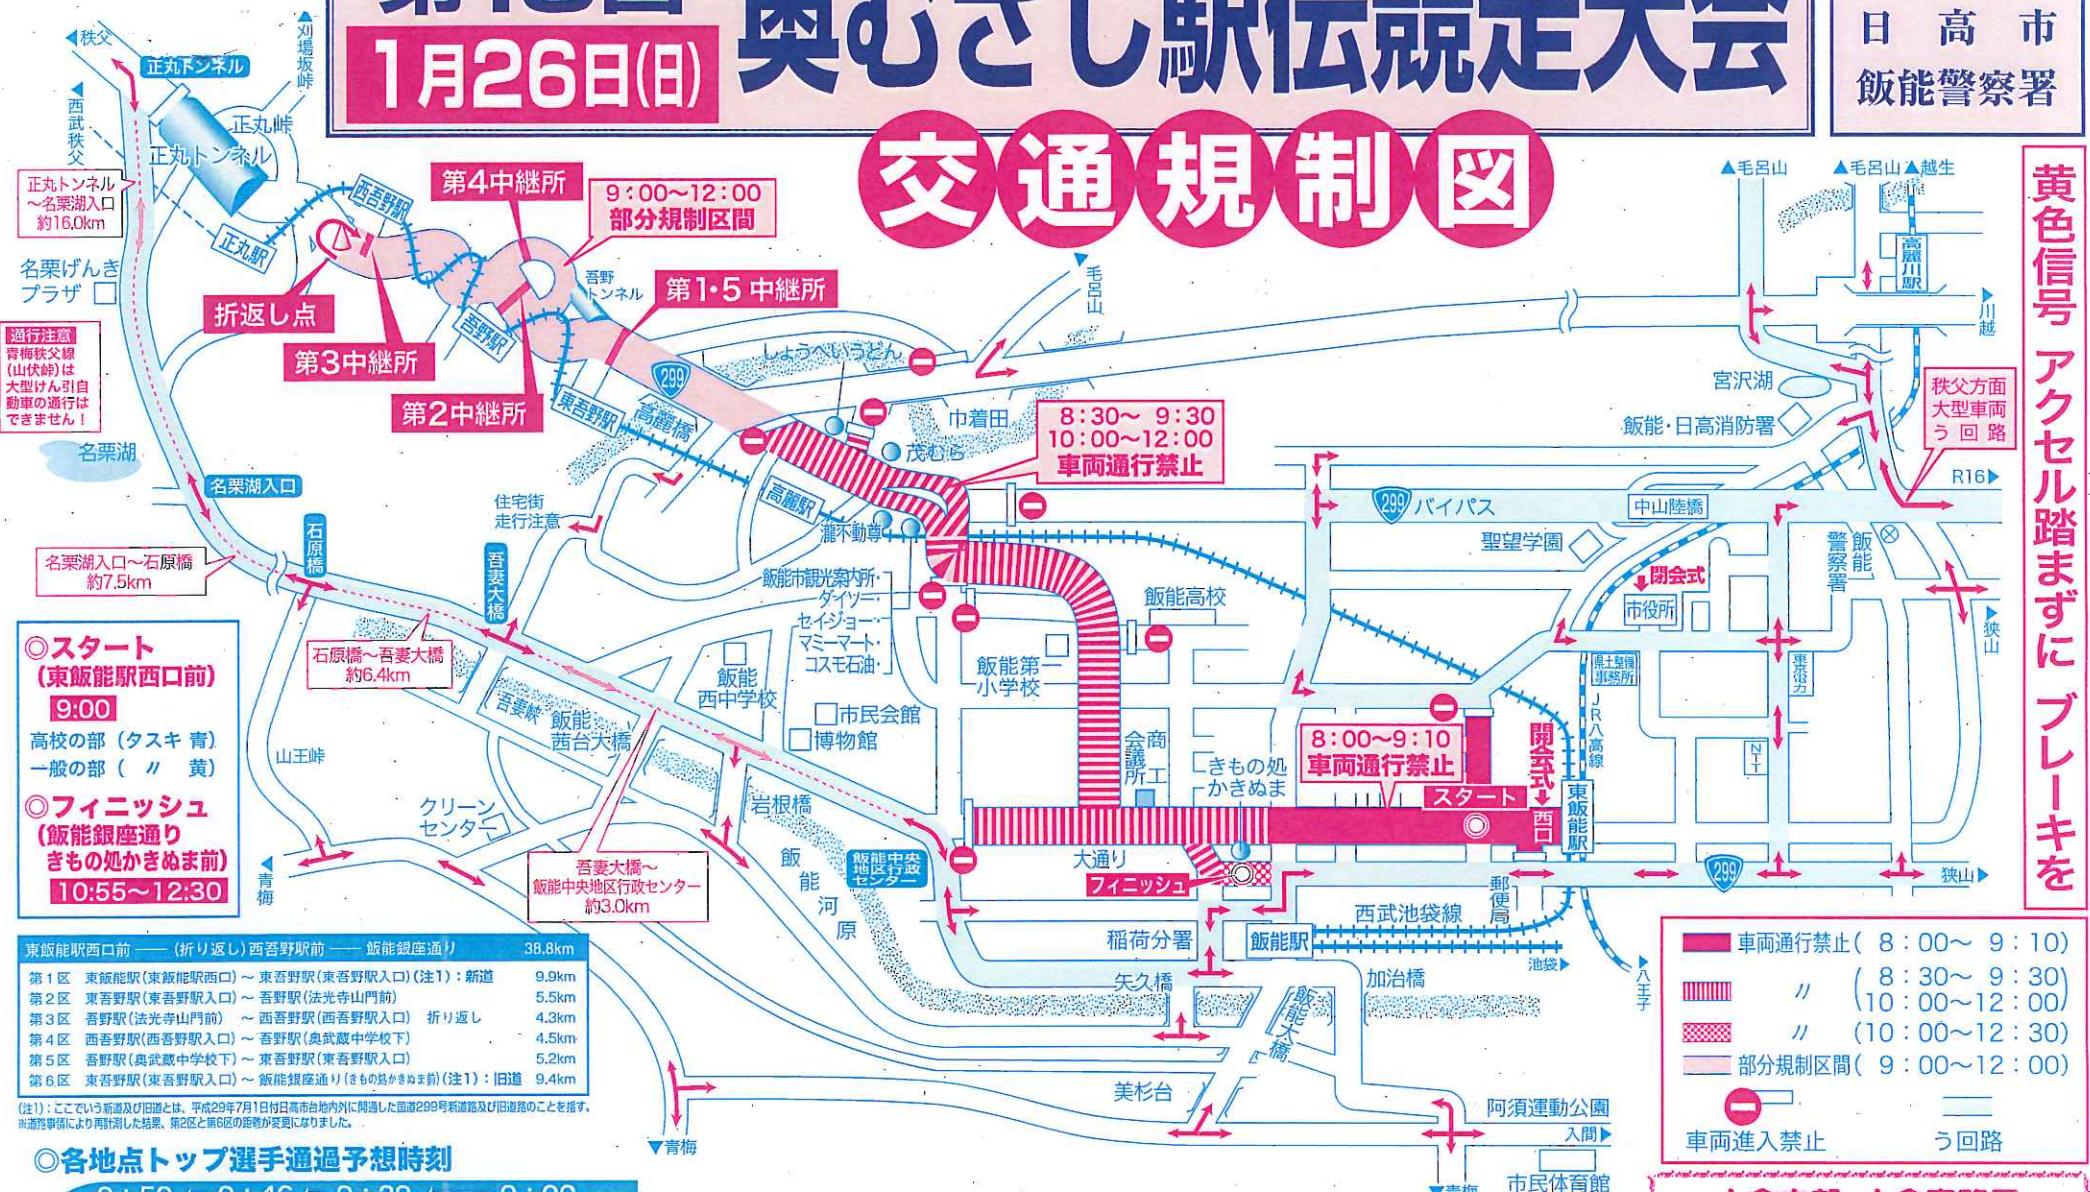

第18回 奥むさし駅伝競走大会

1月26日(日)

飯能市
日高市
飯能警察署

交通規制図

○スタート
(東飯能駅西口前)
9:00
高校の部(タスキ青)
一般の部(〃黄)

○フィニッシュ
(飯能銀座通り
きもの処かきぬま前)
10:55~12:30

東飯能駅西口前	——(折り返し)西吾野駅前——	飯能銀座通り	38.8km
第1区	東飯能駅(東飯能駅西口)~東吾野駅(東吾野駅入口)(注1):新道		9.9km
第2区	東吾野駅(東吾野駅入口)~吾野駅(法光寺山門前)		5.5km
第3区	吾野駅(法光寺山門前)~西吾野駅(西吾野駅入口)折り返し		4.3km
第4区	西吾野駅(西吾野駅入口)~吾野駅(奥武蔵中学校下)		4.5km
第5区	吾野駅(奥武蔵中学校下)~東吾野駅(東吾野駅入口)		5.2km
第6区	東吾野駅(東吾野駅入口)~飯能銀座通り(きもの処かきぬま前)(注1):旧道		9.4km

(注1):ここから新道及び旧道とは、平成29年7月1日付日高市各地内列に開通した国道299号新道及び旧道のことを指す。
※道路事情により再調整した結果、第2区と第6区の距離が変更になりました。

○各地点トップ選手通過予想時刻

9:59 ← 9:46 ← 9:29 ← 9:00			
第3中継所	第2中継所	第1中継所	スタート
西吾野	法光寺山門前	東吾野駅入口	東飯能駅西口
駅入口	奥武蔵中学校下	第5中継所	きもの処かきぬま前
	第4中継所		フィニッシュ
			10:12 → 10:27 → 10:55

駅伝開催中はご迷惑をおかけしますが、現場係員の指示に従って通行してください。 ※該当区間の路線バスは全てう回りとなります。
大会にご協力をお願いいたします。

黄色信号 アクセル踏まずにブレーキを

- 車両通行禁止 (8:00~9:10)
- ▨ 〃 (8:30~9:30)
- ▩ 〃 (10:00~12:00)
- ▧ 〃 (10:00~12:30)
- 部分規制区間 (9:00~12:00)
- ⊘ 車両進入禁止
- ⤵ う回路