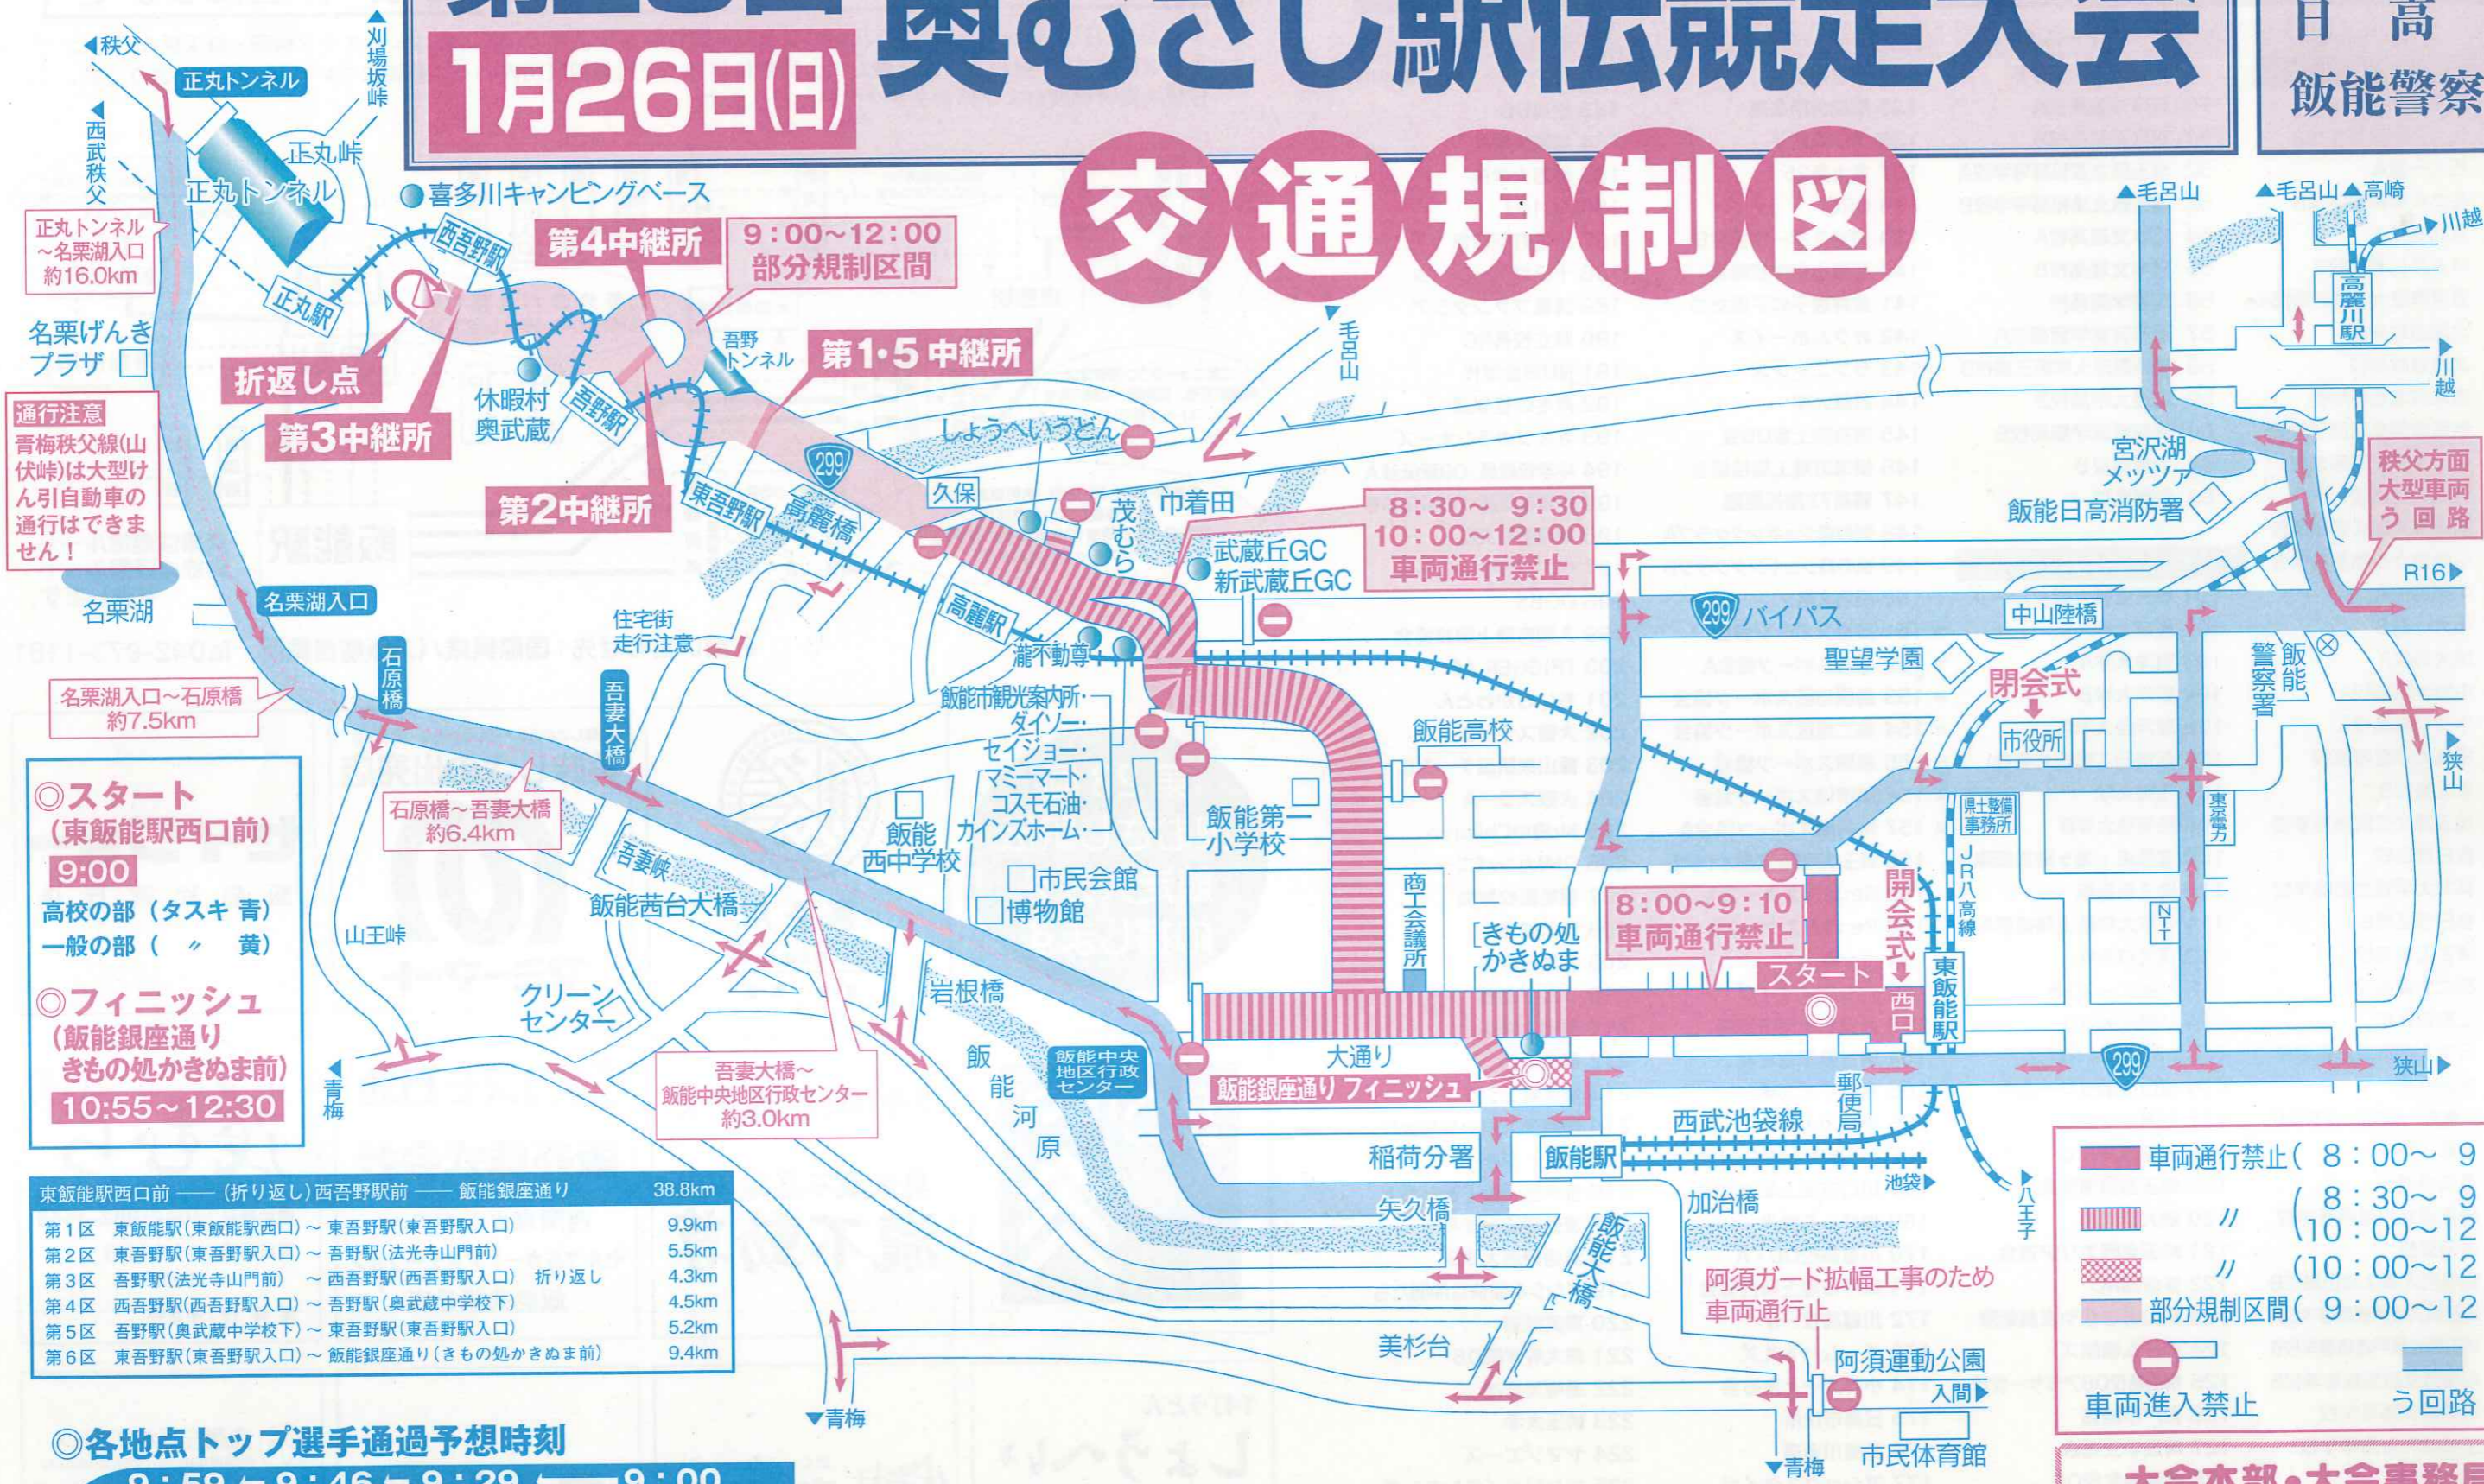

# 第23回 奥むさし駅伝競走大会

## 1月26日(日)

飯能市  
日高市  
飯能警察署

### 交通規制図

**通行注意**  
青梅秩父線(山伏峠)は大型けん引自動車の通行はできません!

**◎スタート**  
(東飯能駅西口前)  
9:00  
高校の部 (タスキ 青)  
一般の部 (タスキ 黄)

**◎フィニッシュ**  
(飯能銀座通り  
きもの処かきぬま前)  
10:55~12:30

東飯能駅西口前	—— (折り返し) 西吾野駅前	—— 飯能銀座通り	38.8km
第1区	東飯能駅(東飯能駅西口) ~ 東吾野駅(東吾野駅入口)		9.9km
第2区	東吾野駅(東吾野駅入口) ~ 吾野駅(法光寺山門前)		5.5km
第3区	吾野駅(法光寺山門前) ~ 西吾野駅(西吾野駅入口) 折り返し		4.3km
第4区	西吾野駅(西吾野駅入口) ~ 吾野駅(奥武蔵中学校下)		4.5km
第5区	吾野駅(奥武蔵中学校下) ~ 東吾野駅(東吾野駅入口)		5.2km
第6区	東吾野駅(東吾野駅入口) ~ 飯能銀座通り(きもの処かきぬま前)		9.4km

**◎各地点トップ選手通過予想時刻**

9:59 ← 9:46 ← 9:29 ← 9:00			
第3中継所 西吾野駅入口	第2中継所 法光寺山門前 奥武蔵中学校下 第4中継所	第1中継所 東吾野駅入口 第5中継所	スタート 東飯能駅西口 きもの処かきぬま前 フィニッシュ
10:12 → 10:27 → 10:55			

駅伝開催中はご迷惑をおかけしますが、現場係員の指示に従って通行してください。 ※該当区間の路線バスは全てう回となります。  
大会にご協力をお願いいたします。