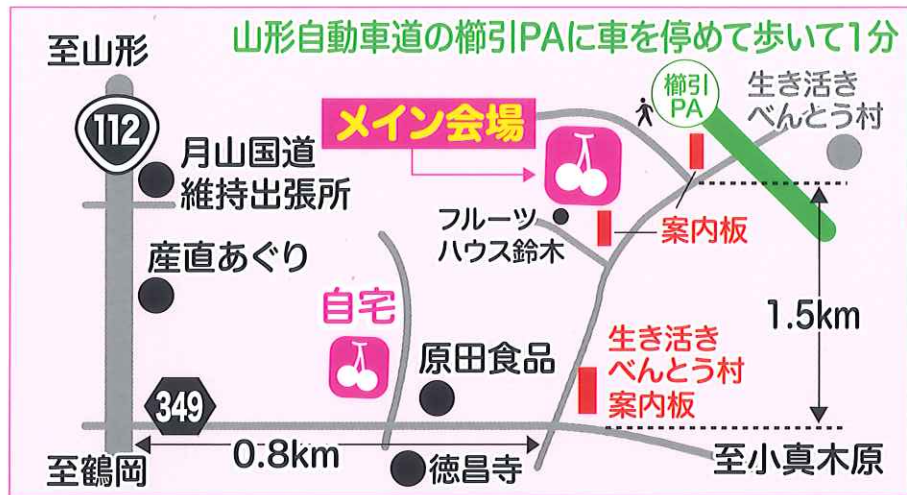

# もぎとり1時間

5種類のさくらんぼがあります!

厚生労働省HPより 2020年  
4月1日現在、食品(生で喫食する野菜・果実や鮮魚介類を含む。)を介して新型コロナウイルス感染症に感染したとされる事例は報告されていません。

## 新型コロナウイルス感染症への当園の対応について

当園では、刻一刻と状況が変動する中で、最新の情報収集に努めながら関係機関と協議を行っています。お客様に安全・安心なさくらんぼ食べ放題をご利用いただけるように、具体的な対応策等を実施してまいります。

- 3密と無縁です(さくらんぼ畑は雨除けハウスですが、側面四面ネット張り、通気バグン)。
- 他グループのお客様などへ2m以上の距離の確保(さくらんぼの木は4m以上離れて居ます、基本的に1グループ・1本でお願いします。移動は可能)。
- 入り口とトイレへの除菌アルコールの設置。
- 非接触型体温計の準備(検温をお願いする場合があります)。体調のすぐれない方は、入園をお控えください。
- 必要な方に使い捨て手袋をご用意。
- スタッフのマスク着用と検温を実施。
- ユーチューブで「佐久間利兵衛観光農園さくらんぼ狩りルール」説明動画確認後來園くださると接触時間の短縮に繋がります。

**入園時間** 9:00~16:00 **入園料** 1,500円(お一人様)  
未就学児は800円です!  
※お持ち帰りは別料金です

2020年  
**6/5金開園!**  
※天候により開園日が早まる場合がございます (予定)  
車いす用水洗トイレ完備。

お問い合わせは ☎090-5182-5817 ご連絡下さい。  
LINEから予約できます