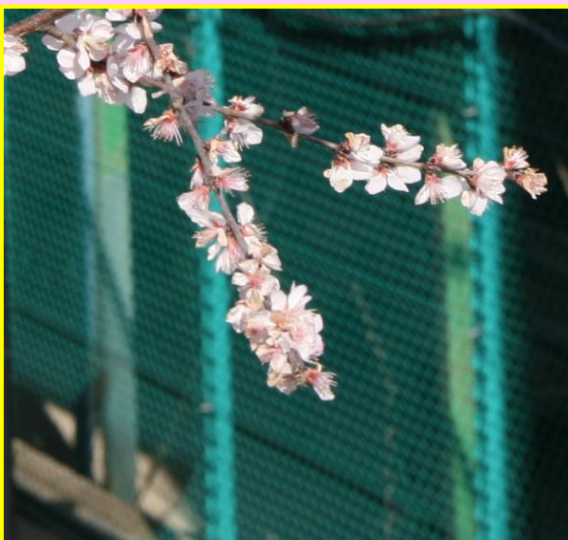

上田城跡公園サクラ開花情報

3月21日(土)

櫓門前
シダレザクラ
つぼみ膨らむ

ソメイヨシノの標本木
(二の丸通り)
つぼみ

博物館裏
ロウザクラ
散り始め

芝生広場
ヤマザクラ
三分咲き