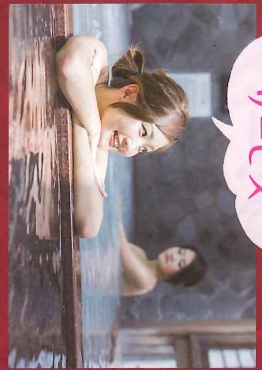

料理70種超!

- 揚げたて天ぷら・三河産メヒカリ唐揚げ・いろいろ野菜の炭火焼
- 魚処(地魚をはじめとした刺身・寿司)
- 赤味噌タルメ(あさりのぬた・鶏のトマト味噌・さつまいも赤味噌和え)
- 釜飯 ●スーツ

今だけ!
日帰り入浴
サービス

期間中ご利用の方特典

日帰り入浴 利用無料
旧渥美町内 送迎無料
地元の方限定!

炭酸泉・にがり湯・季節の 薬湯の3種の湯で人気の 大浴場が入浴無料!
全員飲んでも大丈夫! 送迎承ります。 10名様から・事前予約制