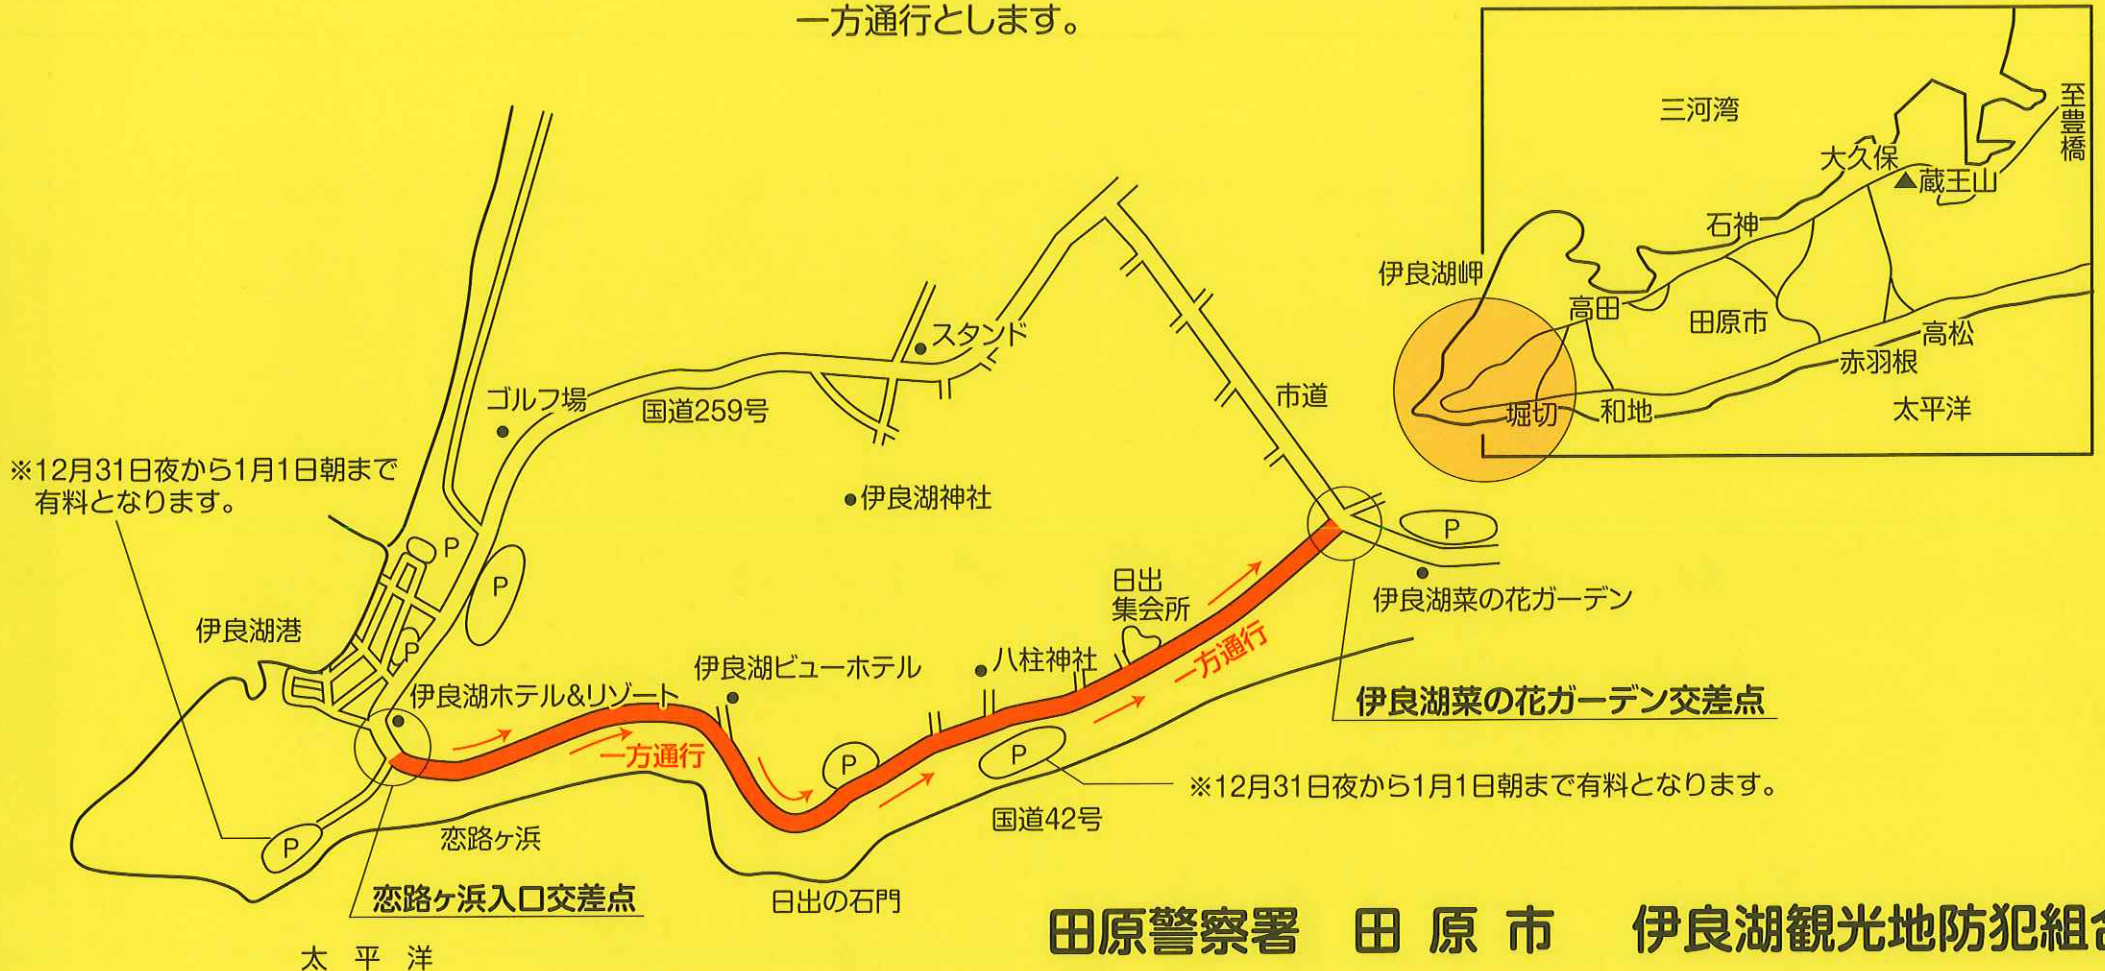

交通規制にご協力を

一方通行規制のお知らせ

元旦の伊良湖岬は、「初日の出」よう拝来訪者により混雑しますので、一方通行規制を行います。

皆様のご協力をお願いします。

- 日 時…1月1日午前5時から午前8時まで
- 区 間…国道42号恋路ヶ浜交差点から伊良湖菜の花ガーデン交差点の間は東方向の一方通行とします。

田原警察署 田原市 伊良湖観光地防犯組合