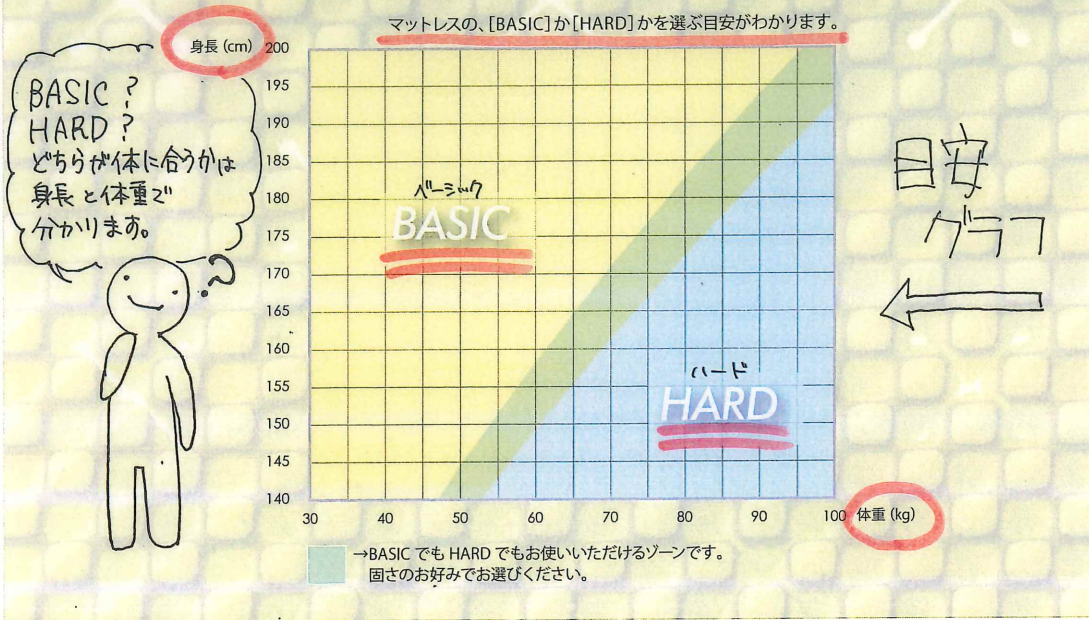

AIR 01 FIRST

スタンダード01モデル
[エア-01]マットレス

あの部屋のコンディショニング。
マットレス「西川AIR」、
ご注文ありがとうございます!!

あなたの眠りを 深化させる、一枚がある。

[エア-01]マットレスは、快適な睡眠へと導く特殊立体波形凹凸構造。敷き寝具に求められる「体圧分散」「寝姿勢保持」の機能を高めることで、快眠をサポート。質の高い睡眠を提供します。

1200※ Point 全身を支える

約1200個※の点からなる、表面の凹凸構造が体圧を分散し、ベース部が体をしっかり支えます。中間層の新ウレタンフォーム「レフレフォーム」採用でクッション性と通気性が向上。圧迫感が緩和され、寝返りもスムーズにリラックスしながら睡眠。気持ちの良い寝覚めが得られます。
※シングルサイズの場合

4x4 Block 優れたクッション性

肩口部分に「クロスホール」を格子状に配置することで、4x4個の点によるブロックを形成し、それぞれ独立して体を保持。加重の高い肩部のクッション性を高め、ボディラインにフィットします。

Double ventilation 快適な通気性

36個※の上下に貫通した通気孔「クロスホール」と、中間層の高通気新素材「レフレフォーム」が、縦方向と、横方向に通気路をつくり、湿気や汗の拡散を促進。睡眠中の接触面の不快感を軽減します。
※シングルサイズの場合

2 Type 2つのバリエーション

硬め 点での支えがより強く、全身を押圧的な感覚でコンディショニング。

柔め 体をしっかりと支えながら、ソフトに受け止めコンディショニング。

表地・ポリエステル100% 側面、裏地・ポリエステル65%綿35% 詰めもの・ウレタンフォーム

部屋のサイズは シングル、硬さは ハードとした。

| サイズ | 価格(税込) | 品番 | 配色 |
|---------------------------------------|-------------------------------------|-------------|----------------|
| ハード(硬め) HARD 横はば3タイプ | S <small>シングル</small> 8×97×195cm | ¥49,500(税込) | HC09401631 B |
| | SD <small>セミダブル</small> 8×120×195cm | ¥66,000(税込) | HC19551632 B |
| | D <small>ダブル</small> 8×140×195cm | ¥82,500(税込) | HC29701633 B |
| バーニッシュ(柔め) BASIC 横はば3タイプ | S <small>シングル</small> 8×97×195cm | ¥49,500(税込) | HC09401621 P・Y |
| | SD <small>セミダブル</small> 8×120×195cm | ¥66,000(税込) | HC19551622 P・Y |
| | D <small>ダブル</small> 8×140×195cm | ¥82,500(税込) | HC29701623 P・Y |