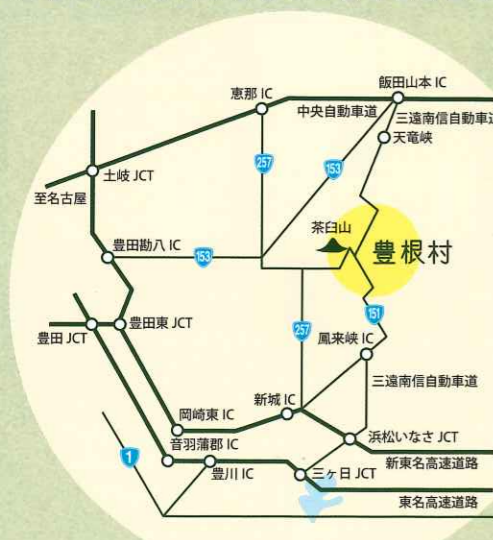

ポンタのスタンプを
5個集めて
応募してね。
抽選で景品が
当たるよ!

 ベア宿泊券(1組) 御宿 清水館	 ベア宿泊券(1組) 民宿旅館 山中荘	 ベア宿泊券(1組) 民宿 美川屋旅館	 レンタルカヤック+湯の島温泉無料入浴券 (ベア利用券)(10組) とみやまの里	 食事券 (1000円相当)(10名) レストランみどり
 シキミ線香(70g)引換券(8名) トキワヤ商店	 深山みよまのしずく (24本入)引換券(2名) 大入の郷	 令和2年度ブルーベリー農園 入園ベアチケット(8組) ブルーベリー研究会	 巨大迷路利用券(20名) グリーンステージ花の木	 ブルーベリージャム 2本セット引換券(10名) ブルーベリー浅金
 リフトベア優待券(10組) 茶臼山高原	 ベア入浴券(10組) 湯へらんどパルとよね	 ケビン1棟利用券(1組) 三沢高らいこいの里	 または お楽しみBOX交換券 またはお食事券1000円分(10名) 道の駅 豊根グリーンポート宮嶋	 ベア宿泊券(1組) 休暇村 茶臼山高原

お問い合わせ
豊根村観光協会
〈道の駅 豊根グリーンポート宮嶋内〉
愛知県北設楽郡豊根村坂宇場字宮ノ嶋29番地3
TEL&FAX. 0536-87-2525
✉ toyonemurakanko@gmail.com

詳しくはこちらを
ご覧ください。

2019 6/15(土) ~ 11/3(日)
開催期間

愛知のてっぺん
豊根村

とよね里山 スタンプラリー

施設に行くだけで
OK!!
ポンタのスタンプを
5個集めてね。