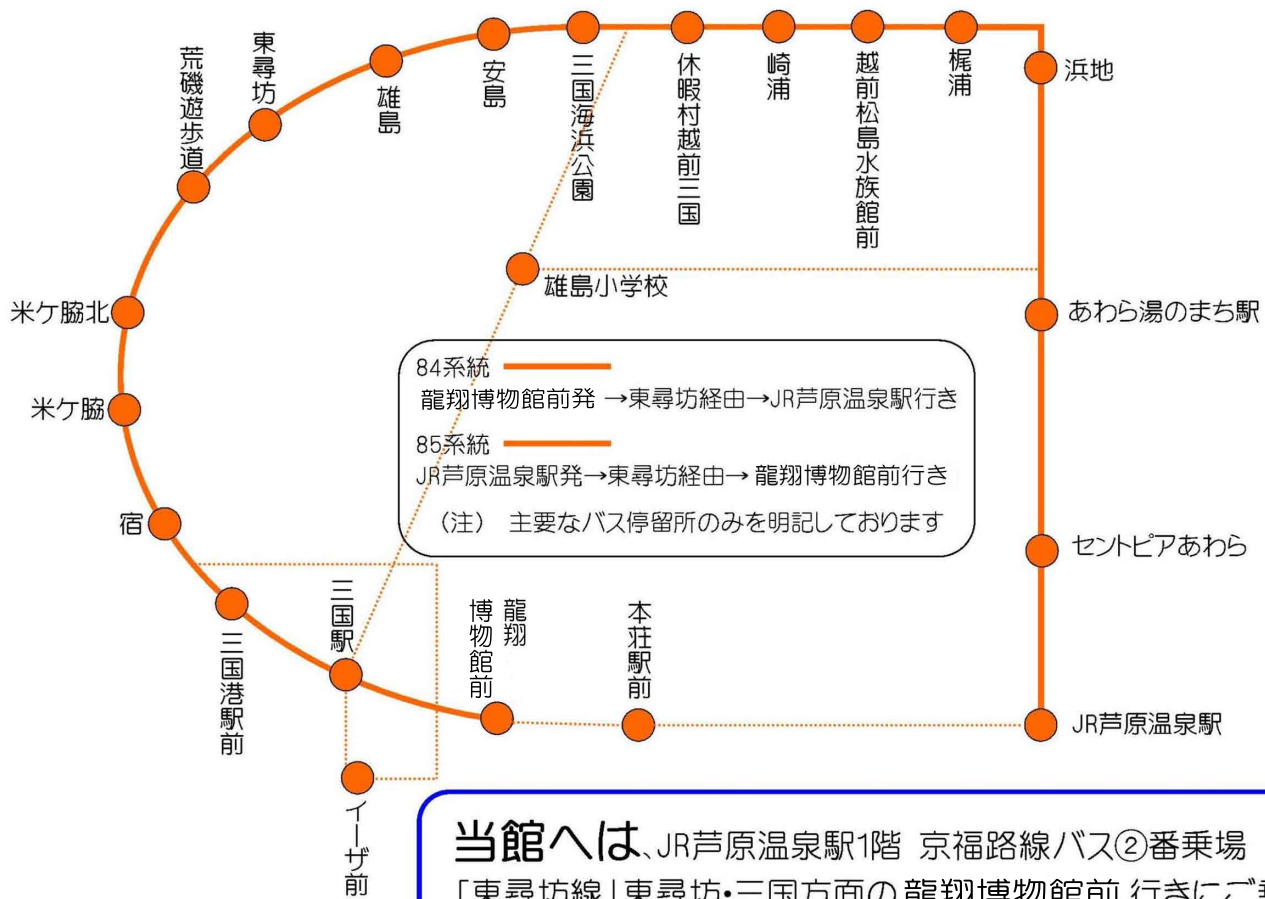

越前松島水族館

ご利用できる京福バス路線範囲

当館へは、JR芦原温泉駅1階 京福路線バス②番乗場「東尋坊線」東尋坊・三国方面の龍翔博物館前 行きにご乗車し、当館最寄りのバス停留所「休暇村越前三国」で下車。(約 30 分)