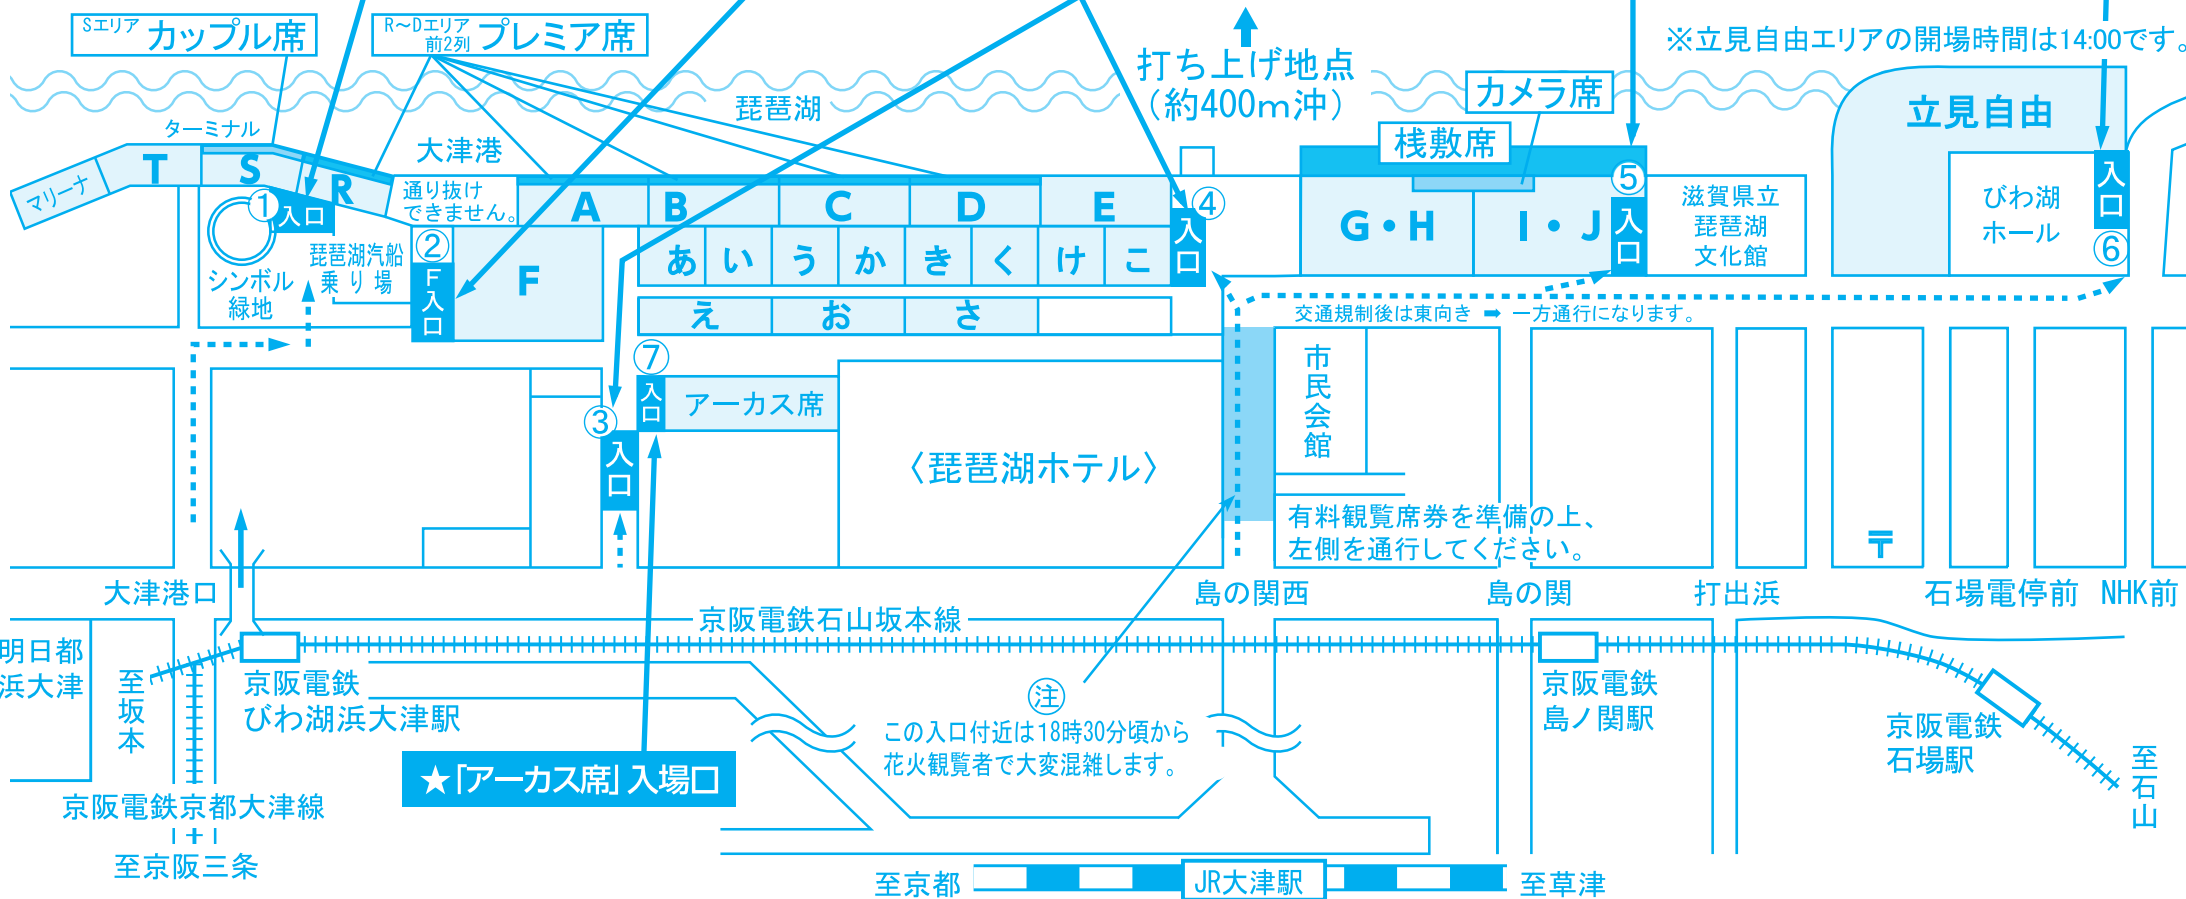

2018 びわ湖大花火大会

【8/7(火) *荒天時8/10(金)】

開場:17時00分

開始:19時30分

有料観覧席会場案内略図

★[立見自由エリア]入口

★[マリーナエリア]★[ターミナルエリア]入口

★[Fエリア]入口

★[A~Eエリア]★[あ~さエリア]★[G~Jエリア][栈敷席][カメラ席]入口

* 花火大会当日の問合せ先 : 0180-99-3339

* 問合せ先 びわ湖大花火大会実行委員会 : 077-511-1530

★当日は会場周辺の混雑が予想されますので、時間に余裕をもってお早めのご移動をお願いします。

★開始時刻間際は大変混雑致します。日没後場内が暗くなりますとお席へのご案内が難しくなりますので、できるだけ早目にご入場いただきますようお願いいたします。

★花火終了直後は大変混雑いたします。

* 木立や柵など多少の障害物の関係で、低い位置の花火が見えにくい席もございますのでご了承ください。また有料観覧席会場内は原則禁煙です。(一部喫煙場所を設けております)

* ペットを連れての入場はご遠慮願います。* 雨天の場合はレインコートを着用頂き、傘の使用はご遠慮願います。* 有料観覧席会場内でのレジャーシートのご利用はご遠慮願います。(立見自由席も含みます)

* カメラ撮影用三脚は、カメラ席のみで利用頂けます。(カメラ席以外での利用はご遠慮願います)