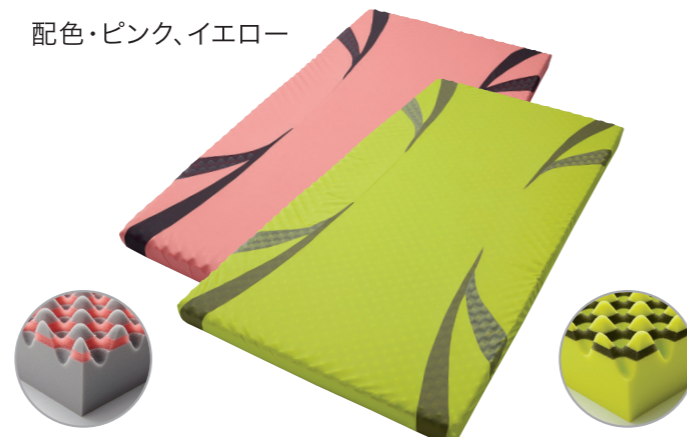

AIR 01 FIRST

スタンダード01モデル
[エア-01]マットレス

あなたの眠りを
深化させる、一枚がある。

[エア-01]マットレスは、快適な睡眠へと導く特殊立体波形凹凸構造。敷き寝具に求められる「体圧分散」「寝姿勢保持」の機能を高めることで、快眠をサポート。質の高い睡眠を提供します。

1200※ Point 全身を支える

約1200個※の点からなる、表面の凹凸構造が体圧を分散し、ベース部が体をしっかり支えます。中間層の新ウレタンフォーム「レフレフォーム」採用でクッション性と通気性が向上。圧迫感が緩和され、寝返りもスムーズにリラックスしながら睡眠。気持ちの良い寝覚めが得られます。
※シングルサイズの場合

4×4 Block 優れたクッション性

肩口部分に「クロスホール」を格子状に配置することで、4×4個の点によるブロックを形成し、それぞれ独立して体を保持。加重の高い肩部のクッション性を高め、ボディラインにフィットします。

Double ventilation 快適な通気性

36個※の上下に貫通した通気孔「クロスホール」と、中間層の高通気新素材「レフレフォーム」が、縦方向と、横方向に通気路をつくり、湿気や汗の拡散を促進。睡眠中の接触面の不快感を軽減します。
※シングルサイズの場合

2 Type

2つのバリエーション

点での支えがより強く、全身を
押圧的な感覚でコンディショニング。

配色・ブルー

体をしっかりと支えながら、
ソフトに受け止めコンディショニング。

配色・ピンク、イエロー

表地・ポリエステル100% 側面、裏地・ポリエステル65%綿35% 詰めもの・ウレタンフォーム

HARD

サイズ	価格(税込)	品番	配色
S 8×97×195cm	¥49,500(税込)	HC09401631	B
SD 8×120×195cm	¥66,000(税込)	HC19551632	B
D 8×140×195cm	¥82,500(税込)	HC29701633	B

BASIC

S 8×97×195cm	¥49,500(税込)	HC09401621	P・Y
SD 8×120×195cm	¥66,000(税込)	HC19551622	P・Y
D 8×140×195cm	¥82,500(税込)	HC29701623	P・Y