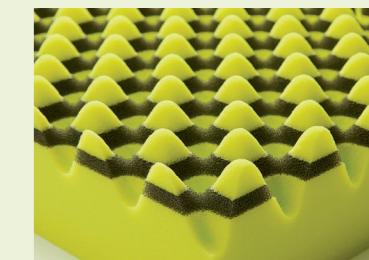

AIR 01 FIRST

スタンダード01モデル
[エア-01]マットレス

あなたの眠りを
深化させる、一枚がある。

[エア-01]マットレスは、快適な睡眠へと導く特殊立体波形凹凸構造。敷き寝具に求められる「体圧分散」「寝姿勢保持」の機能を高めることで、快眠をサポート。質の高い睡眠を提供します。

1200※ Point 全身を支える

約1200個※の点からなる、表面の凹凸構造が体圧を分散し、ベース部が体をしっかり支えます。中間層の新ウレタンフォーム「レフレフォーム」採用でクッション性と通気性が向上。圧迫感が緩和され、寝返りもスムーズにリラックスしながら睡眠。気持ちの良い寝覚めが得られます。
※シングルサイズの場合

4×4 Block 優れたクッション性

肩口部分に「クロスホール」を格子状に配置することで、4×4個の点によるブロックを形成し、それぞれ独立して体を保持。加重の高い肩部のクッション性を高め、ボディラインにフィットします。

Double ventilation 快適な通気性

36個※の上下に貫通した通気孔「クロスホール」と、中間層の高通気新素材「レフレフォーム」が、縦方向と、横方向に通気路をつくり、湿気や汗の拡散を促進。睡眠中の接触面の不快感を軽減します。
※シングルサイズの場合

2 Type

2つのバリエーション

点での支えがより強く、全身を
押圧的な感覚でコンディショニング。

配色・ブルー

体をしっかりと支えながら、
ソフトに受け止めコンディショニング。

配色・ピンク、イエロー

表地・ポリエステル100% 側面、裏地・ポリエステル65%綿35% 詰めもの・ウレタンフォーム

HARD