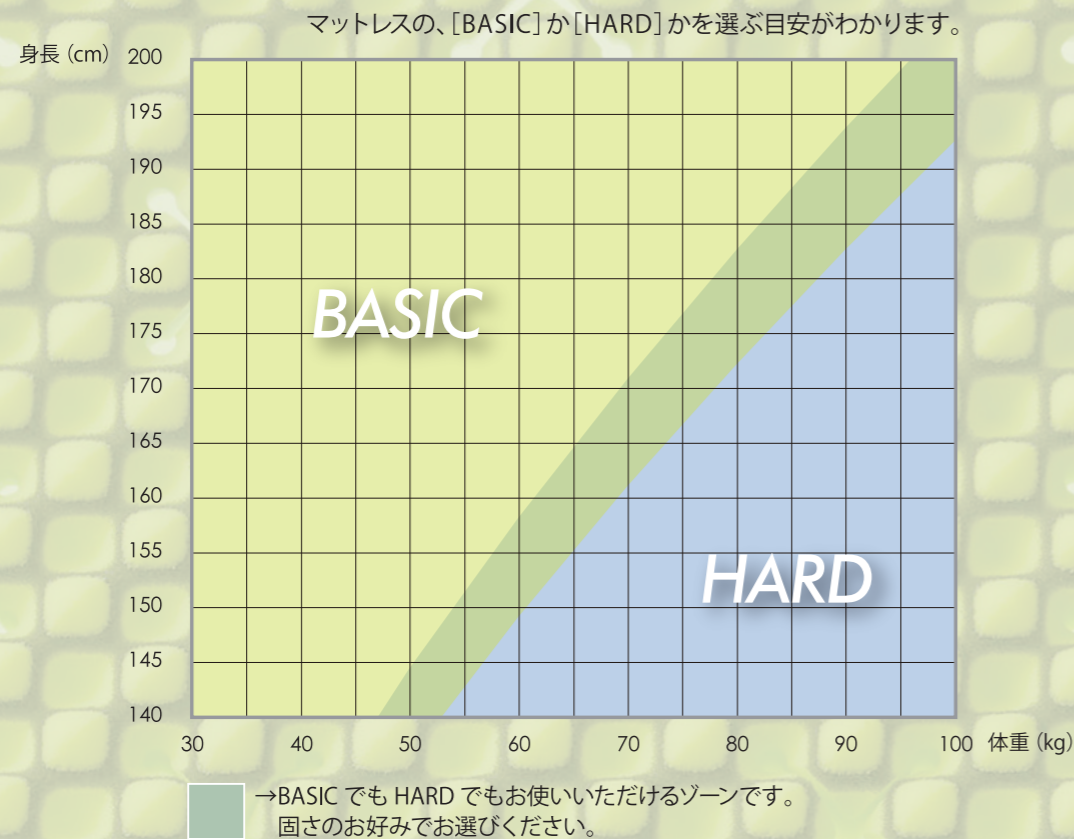

AIR 01 FIRST

スタンダード01モデル
[エア-01]マットレス

あなたの眠りを
深化させる、一枚がある。

[エア-01]マットレスは、快適な睡眠へと導く特殊立体波形凹凸構造。敷き寝具に求められる「体圧分散」「寝姿勢保持」の機能を高めることで、快眠をサポート。質の高い睡眠を提供します。

1200※ Point 全身を支える

約1200個※の点からなる、表面の凹凸構造が体圧を分散し、ベース部が体をしっかり支えます。中間層の新ウレタンフォーム「レフレフォーム」採用でクッション性と通気性が向上。圧迫感が緩和され、寝返りもスムーズにリラックスしながら睡眠。気持ちの良い寝覚めが得られます。
※シングルサイズの場合

4×4 Block 優れたクッション性

肩口部分に「クロスホール」を格子状に配置することで、4×4個の点によるブロックを形成し、それぞれ独立して体を保持。加重の高い肩部のクッション性を高め、ボディラインにフィットします。

Double ventilation 快適な通気性

36個※の上下に貫通した通気孔「クロスホール」と、中間層の高通気新素材「レフレフォーム」が、縦方向と、横方向に通気路をつくり、湿気や汗の拡散を促進。睡眠中の接触面の不快感を軽減します。
※シングルサイズの場合

2 Type

2つのバリエーション

点での支えがより強く、全身を
押圧的な感覚でコンディショニング。

配色・ブルー

体をしっかりと支えながら、
ソフトに受け止めコンディショニング。

配色・ピンク、イエロー

表地・ポリエステル100% 側面、裏地・ポリエステル65%綿35% 詰めもの・ウレタンフォーム

HARD