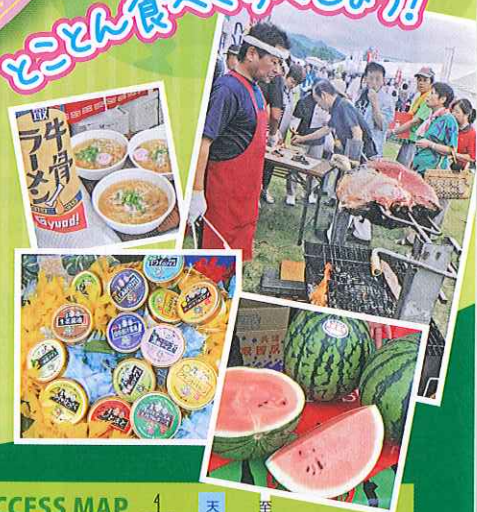

鳥取グルメ

鳥取県中部の特産品や美容セットがあたる!!

ガラポン抽選会開催!

※会場にてアンケートにご協力いただきます。
※なくなり次第終了

抽選はフェスティバル会場「観光テント」で開催

第8回

中部発!

食のみやこフェスティバル

知りたい! 食べたい! 中部の全部♡♡

約60店舗
出店

2018
6/23土24日

[9:00~16:00] [9:00~15:00]

とこっとん食べくらべしよう!

絶品! 地元グルメの飲食

野菜 果物 特産物の販売

ガンバレルーヤ 他 ステージイベント

バター作りや
はし作り等 体験コーナー

会場 **大御堂廃寺跡** [倉吉市営ラグビー場隣]
鳥取県倉吉市駄経寺町2

来場者駐車場 大御堂廃寺跡駐車場・上灘公民館・鳥取県中部総合事務所周辺 [身障者駐車場] 大御堂廃寺跡駐車場

中部総合事務所から15分間隔で無料シャトルバス運行

【お問い合わせ】 中部発! 食のみやこフェスティバル事務局 (JA鳥取中央 営農企画課内)

TEL 090-9507-6272

[mail] festival@chubuhatsu.info

[HP] http://www.chubuhatsu.info

Find us on Facebook

中部発! 食 検索

【主催】 中部発! 食のみやこフェスティバル実行委員会

鳥取中央農業協同組合・鳥取県中部総合事務所・倉吉市・三朝町・湯梨浜町・北栄町・琴浦町・鳥取中部ふるさと広域連合・倉吉商工会議所・三朝町商工会・湯梨浜町商工会・北栄町商工会・琴浦町商工会・大山乳業農業協同組合・赤崎町漁業協同組合・鳥取県中部森林組合・鳥取中部観光推進機構

【協力】 倉吉観光マイス協会・三朝温泉観光協会・湯梨浜町観光協会・北栄町観光協会・琴浦町観光協会