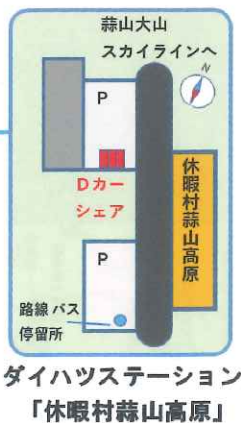

カーシェアリングを使ってみませんか？

TOYOTA SHARE

ダイハツステーション

ここが嬉しいダイハツカーシェアリングの4つの魅力！

1 入会金・月会費¥0 登録無料でお得に短時間からトヨタシェア会員利用料金 (税込)

	ショート料金		パック料金	
	15分単位	6時間	12時間	24時間
トール・ファンクロス キャンパス・タント	220円	5,610円	5,940円	7,810円
ロッキー	220円	8,250円	9,460円	10,340円
6時間超のご利用の場合 距離料金		16円/km		

※月会費は無料キャンペーン中です。終了時期は改めてお知らせいたします。
※dカーシェア会員のご利用の場合は、dカーシェア料金が適用されます。

2 スマホひとつで予約・利用可能

☑ スマホで予約～利用(開錠/施錠)、精算までご利用可能!車内にはスマホ用充電器を搭載。

3 保険料&ガソリン代不要

☑ 自動車保険もついているので安心!ガソリン代もかかりません。

4 トヨタシェア会員・dカーシェア会員に

ご登録の方はそのままご利用いただけます!

ダイハツ 予防安全機能スマートアシスト付きの安全・安心な車両をご用意!

休暇村 蒜山高原

道の駅 風の家

ご利用方法

1.ご予約

トヨタシェア専用アプリをダウンロードし入会したら、アプリで24時間いつでも予約可能。

ダイハツステーション

2.ご利用開始(貸出)

予約したステーションで専用アプリを使いドアを開錠。

3.ご利用終了(返却)

出発のステーションに返却。専用アプリを使いドアを施錠。

4.お支払

当月ご利用分の料金をご登録のクレジットカードへご請求。

ご予約・ご利用にはアプリが必要です

※スマートフォンのみ対応

▼ iPhoneのお客様はこちら

▼ Androidのお客様はこちら

※Apple および Apple ロゴは米国その他の国で登録された Apple Inc. の商標です。App Store は Apple Inc. のサービスマークです。
※Android、Google Play および Google Play ロゴは、Google LLC の商標です。

ダイハツステーション MAP

お問い合わせ

お問い合わせ窓口

TOYOTA SHARE
0800-666-2077
24時間対応

詳しくは岡山ダイハツHPにてご確認ください。

岡山ダイハツ