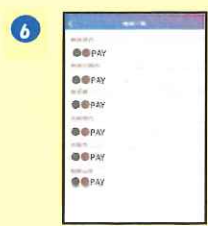

事前準備 新規登録方法

【Android】
「入手」→「開く」をタップ

スマートフォンのカメラで
二次元コードを読み取って、
「regionPAY」をダウンロード

iPhoneを
ご利用のお客様

Andoridの
スマートフォンを
ご利用のお客様

【iPhone】
「インストール」→「開く」をタップ

1 【新規登録の方は
こちら】をタップ

2 スマートフォンの
電話番号と任意の
パスワードを入力

3 SMSで届いた
6桁の数字を
アプリの画面に入力

4 「生年月」「性別」
「郵便番号か住所」
を入力

5 「+地域を追加」を
タップ

6 クーポン記載の
「PAY」を選択

7 「利用規約に同意する」に
☑チェックを入れ、
「追加」をタップ

8 regionPAYの
画面内に選択の
PAYが追加