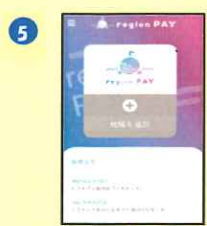

新たな福岡の
避密の旅
観光キャンペーン

地域クーポン券（電子版）の使い方

新たな福岡の避密の旅観光キャンペーン

region PAYのご案内

地域・店舗を限定して利用いただける、チャージ式 決済アプリです。

スマホアプリは
お近くの店舗
を探ることが可能
※紙券はご利用できる店舗と
出来ない店舗がございます。

スマホなら
クーポン残額の
管理がしやすい！
1円単位で決済できて、
残額がわかります。

スマホがない方は
紙券のまま利用！
※紙券はご利用できる店舗と
出来ない店舗があります。

事前準備 新規登録方法

【Android】
「入手」→「開く」をタップ

スマートフォンのカメラで
二次元コードを読み取って、
「regionPAY」をダウンロード

iPhoneを
ご利用のお客様

Andoridの
スマートフォンを
ご利用のお客様

【iPhone】
「インストール」→「開く」をタップ

1 【新規登録の方は
こちら】をタップ

2 スマートフォンの
電話番号と任意の
パスワードを入力

3 SMSで届いた
6桁の数字を
アプリの画面に入力

4 「生年月」「性別」
「郵便番号か住所」
を入力

5 「+地域を追加」を
タップ

6 クーポン記載の
「PAY」を選択

7 「利用規約に同意する」に
☑チェックを入れ、
「追加」をタップ

8 regionPAYの
画面内に選択の
PAYが追加