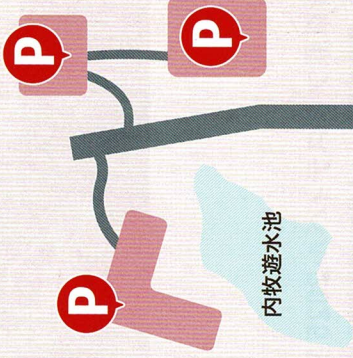

- ①阿蘇エネスコ世界ジオパーク
パネル展示
- ②阿蘇地域世界農業遺産
クイズ！何問正解できるかな？
- ③阿蘇世界文化遺産
クイズ！何問正解できるかな？
- ④阿蘇の茅事業紹介
茅に触れてみよう
- ⑤野焼き支援ボランティア活動紹介
VR体験
野焼き支援ボランティアの1日

予約なしで
楽しめる！

★チェーンソーで丸太切り

★ジェットシユーター体験

会場・駐車場のご案内

阿蘇草原保全活動センター

遊水地の駐車場3箇所と
ASO MILKFACTORYの
北側駐車場をご利用ください。

ASO MILK FACTORY

遊水地の駐車場から
阿蘇草原保全活動センターまで

徒歩 約5分