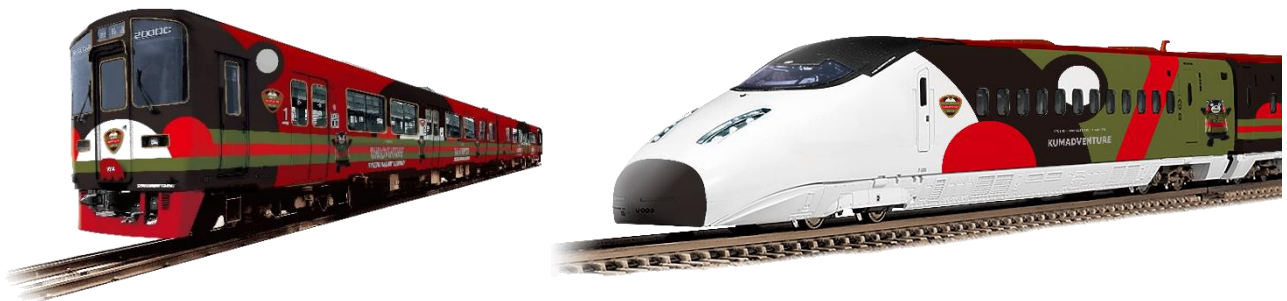

2026年6月17日

くまモンと行く、夏の大冒険。「くまモンアドベンチャー号」7月4日（土）運行開始

～運行初日限定！八代駅で両社の「くまモンのラッピング列車」が並んで停車～

JR九州は、熊本デスティネーションキャンペーンの開幕に合わせ、7月4日（土）より「くまモンアドベンチャー号」の運行を開始します。

運行初日には、初便（キハ200形臨時列車）の到着駅である八代駅では肥薩おれんじ鉄道株式会社の協力のもと、両社の「くまモンのラッピング列車」が並んで停車する特別連携が実現します。この共演がみられるのは7月4日（土）当日限りです。

くまモンと一緒に、この夏ならではの「大冒険」をぜひお楽しみください。

1 キハ200形（在来線）出発式の開催

- (1) 開催日時：7月4日（土）14時25分頃より
- (2) 会場：熊本駅2番のりば ※混雑状況によりご見学できない場合があります。
- (3) ゲスト：熊本県営業部長兼しあわせ部長 くまモン
- (4) 臨時列車の主な停車駅と時刻（熊本駅～八代駅の各駅に停車します）

●八代行●	熊本発	宇土発	松橋発	有佐発	新八代発	八代着
	14:38	14:53	14:59	15:10	15:19	15:23
●熊本行●	八代発	新八代発	有佐発	松橋発	宇土発	熊本着
	15:50	15:54	16:03	16:14	16:20	16:35

※普通乗車券・定期乗車券等をお持ちであれば、どなたでもご乗車いただけます。

2 八代駅での両社連携 ～当日限りの特別共演～

初便の到着駅である八代駅では、肥薩おれんじ鉄道の同駅に入線し、両社の「くまモンのラッピング列車」が並んで停車します。

並列停車時刻：15時23分頃～15時42分頃

3 800系（新幹線）出発式の開催

- (1) 開催日時：7月18日（土）10時05分頃より
- (2) 会場：熊本駅12番のりば
- (3) ゲスト：熊本県営業部長兼しあわせ部長 くまモン

4 「くまモンアドベンチャー号」デジタルチェックインラリー

JR九州・熊本電鉄・肥薩おれんじ鉄道の「くまモンのラッピング列車」を追いかけ、デジタルコレクションを集める大冒険！

- (1) 期間：7月4日（土）～12月31日（木）
- (2) 参加方法：JR九州アプリ（要WEB会員登録）で車内の2次元コード読み取り
- (3) 特典：「デジタルコレクション」＋「記念乗車証」クーポンを付与
- (4) 特典配付：くまモンダンジョン（熊本市中心区桜町3番10号※サクラマチクマモト内）
※受取はくまモンダンジョン営業時間内に限ります。
- (5) 記念乗車証のデザイン※デザインは変更となる場合があります。