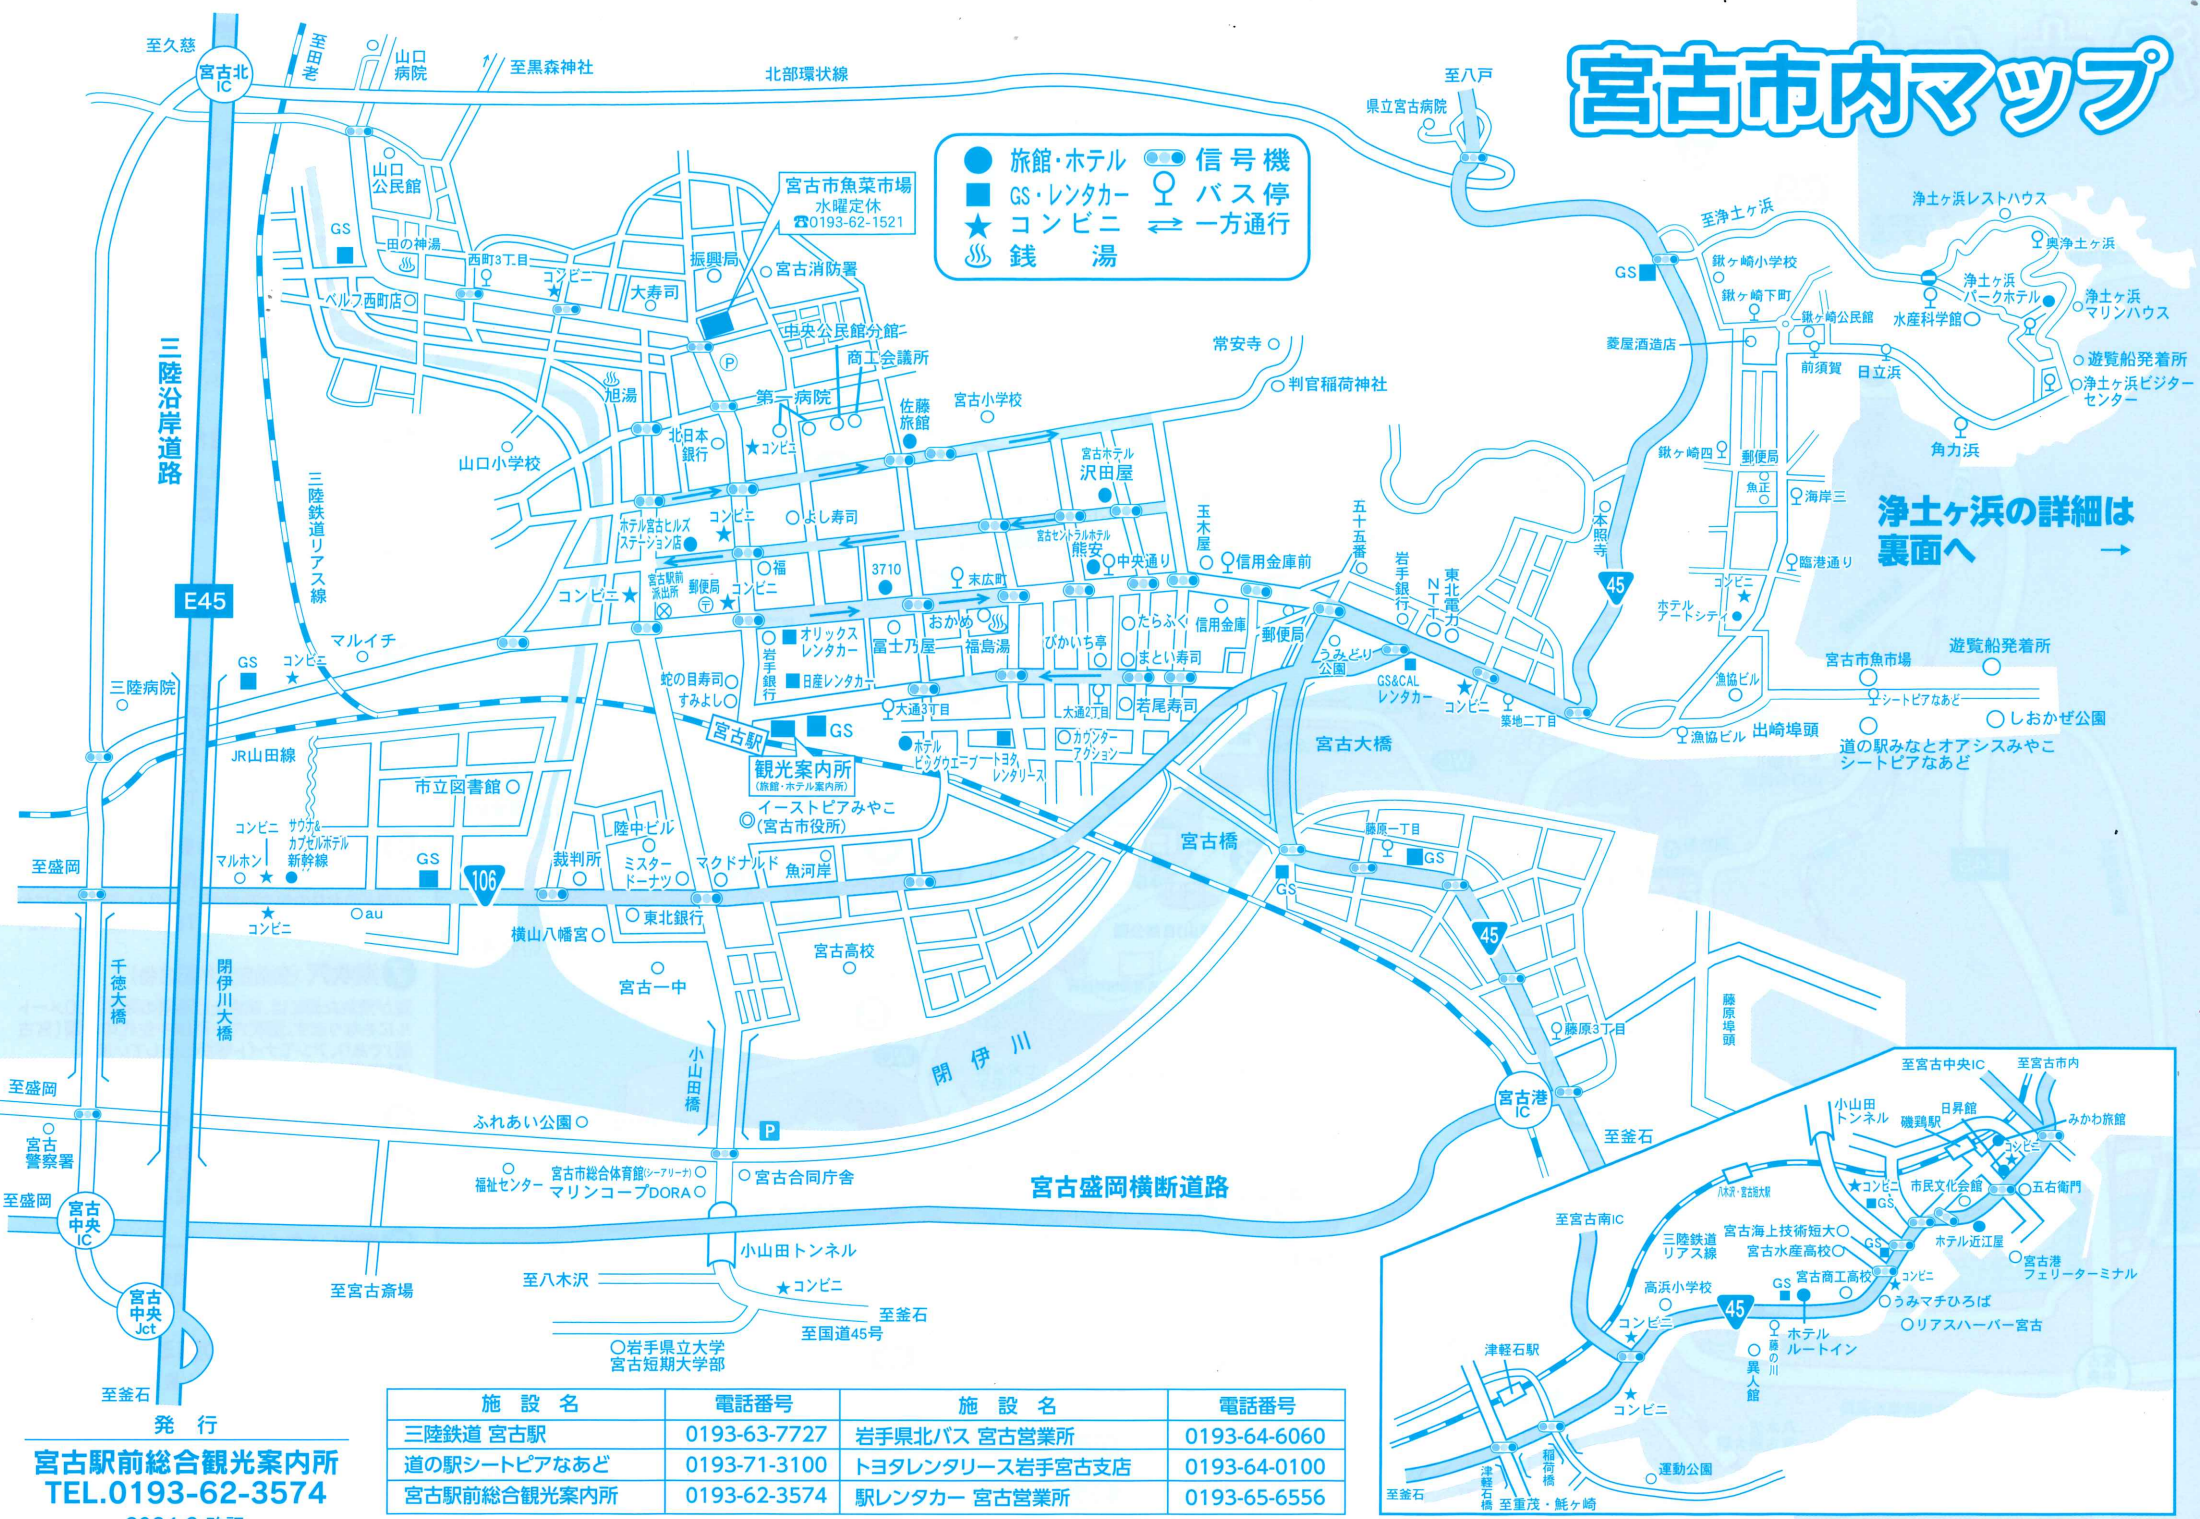

宮古市内マップ

浄土ヶ浜の詳細は裏面へ →