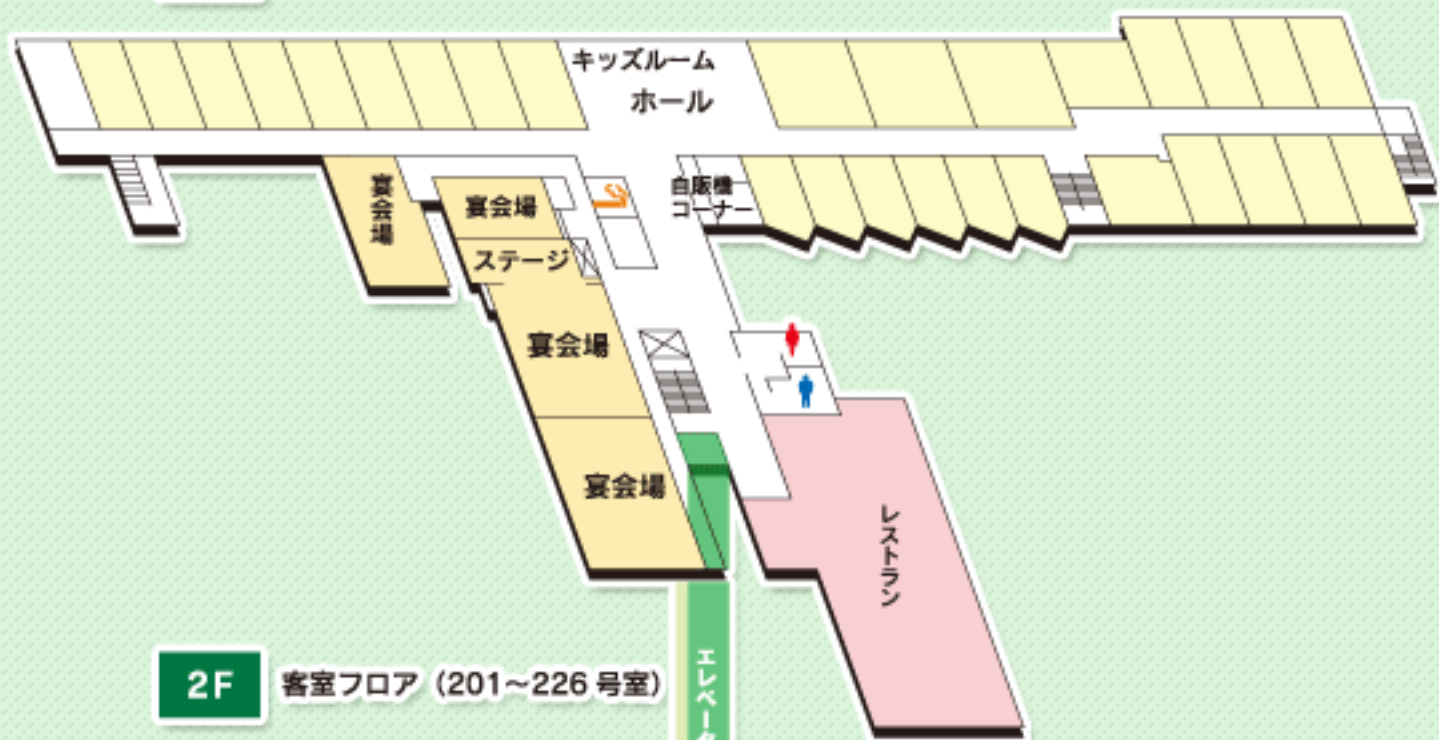

館内マップ

sitemap

3F 客室フロア (301~325号室)

2F 客室フロア (201~226号室)

- 喫煙コーナー
- WiFi
- 閲覧用 PC
- 多目的トイレ
- 公衆電話

1F 客室フロア (101~108号室)