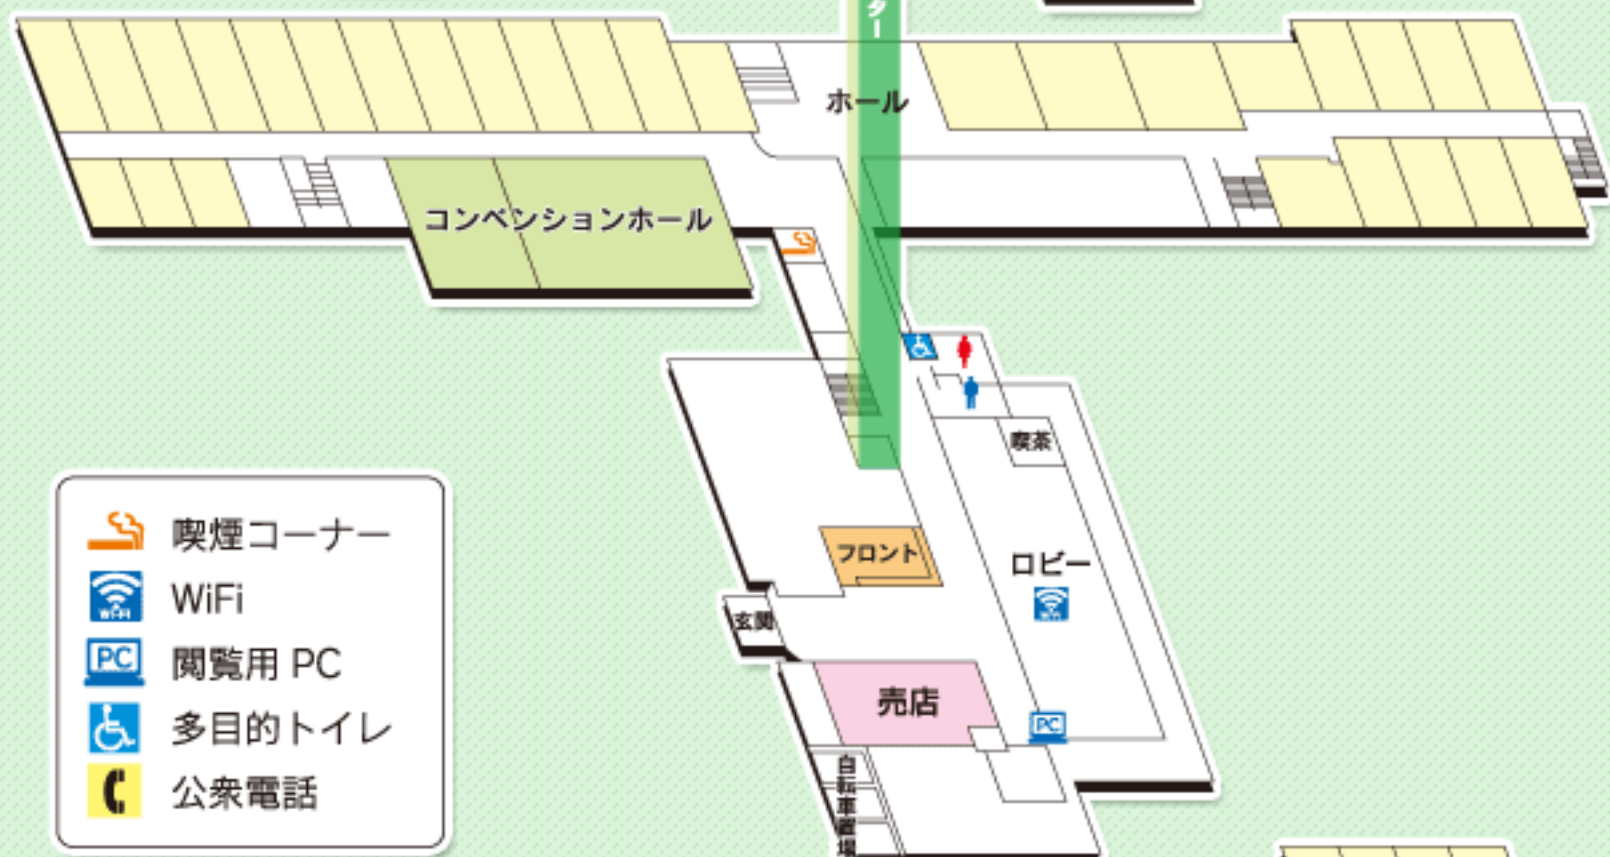

館内マップ

sitemap

3F 客室フロア (301~325号室)

2F 客室フロア (201~226号室)

- 喫煙コーナー
- WiFi
- 閲覧用 PC
- 多目的トイレ
- 公衆電話

1F 客室フロア (101~108号室)