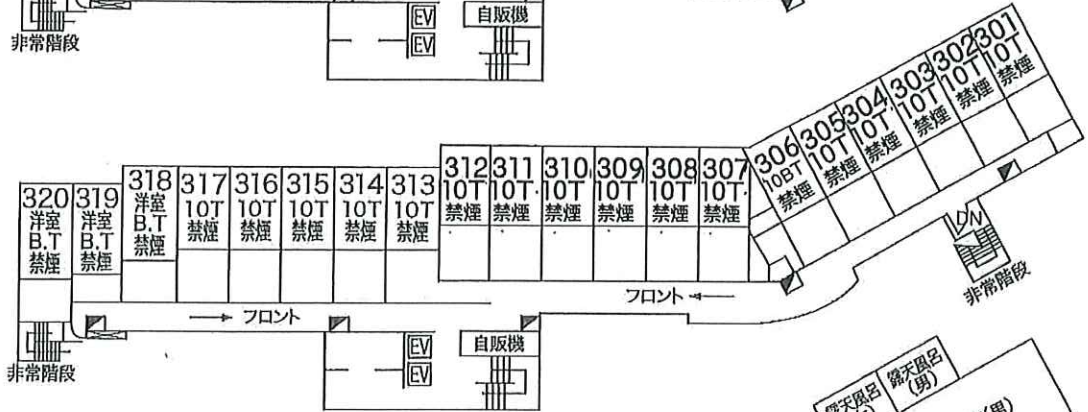

東館案内図

全室レイクビュー

年 月 日～

年 月 日(泊)

10BT	バス・トイレ付和室10畳	3室
10T	トイレ付和室10畳	35室
洋BT	バス・トイレ付洋室ツイン	9室
10WT	和室ツイン・トイレ付10畳	13室

(和室ツインにつきましては最大でベッド2名
お布団2名で最大4名までご宿泊可能です。)

様

5階

4階

3階

2階

1階

消火栓
EV エレベーター