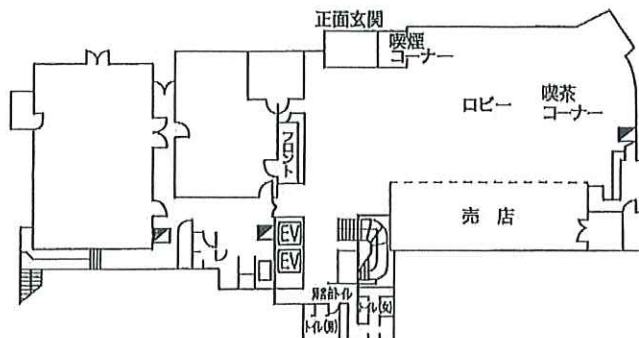

東館案内図

全室レイクビュー

年 月 日～

年 月 日(泊)

10BT	バス・トイレ付和室10畳	3室
10T	トイレ付和室10畳	35室
洋BT	バス・トイレ付洋室ツイン	9室
10WT	和室ツイン・トイレ付10畳	13室

(和室ツインにつきましては最大でベッド2名
お布団2名で最大4名までご宿泊可能です。)

様

5階

4階

3階

2階

1階

消火栓
EV エレベーター