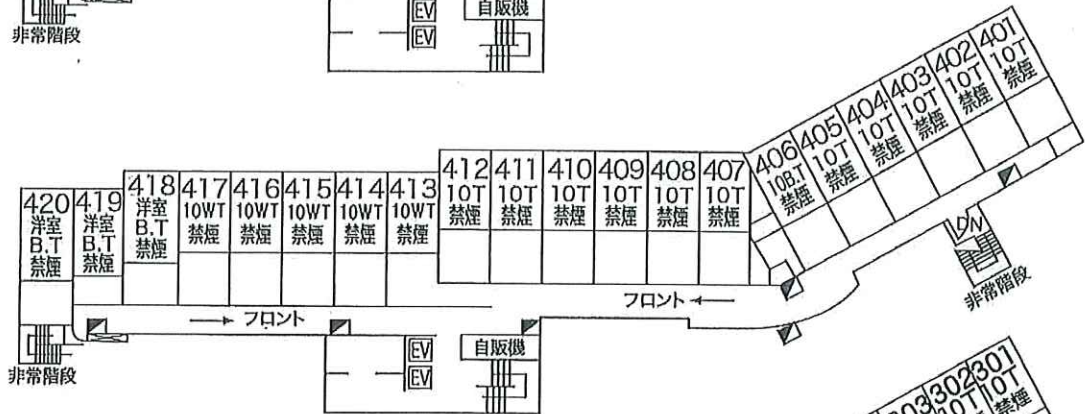

東館案内図

全室レイクビュー

年 月 日～

年 月 日(泊)

10BT	バス・トイレ付和室10畳	3室
10T	トイレ付和室10畳	35室
洋BT	バス・トイレ付洋室ツイン	9室
10WT	和室ツイン・トイレ付10畳	13室

(和室ツインにつきましては最大でベッド2名
お布団2名で最大4名までご宿泊可能です。)

様

5階

4階

3階

2階

1階

消火栓
EV エレベーター