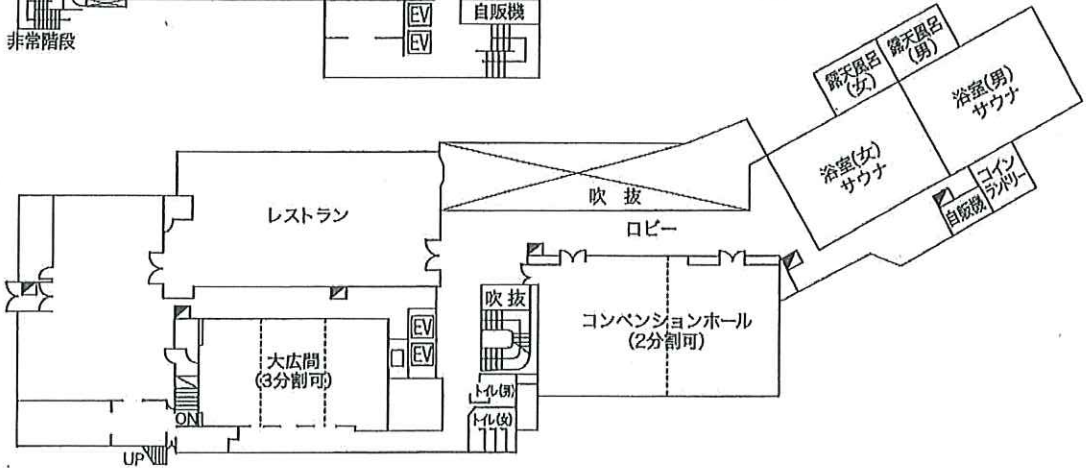

東館案内図

全室レイクビュー

年 月 日～

年 月 日(泊)

10BT	バス・トイレ付和室10畳	3室
10T	トイレ付和室10畳	35室
洋BT	バス・トイレ付洋室ツイン	9室
10WT	和室ツイン・トイレ付10畳	13室

(和室ツインにつきましては最大でベッド2名
お布団2名で最大4名までご宿泊可能です。)

様

5階

4階

3階

2階

1階

消火栓
EV エレベーター