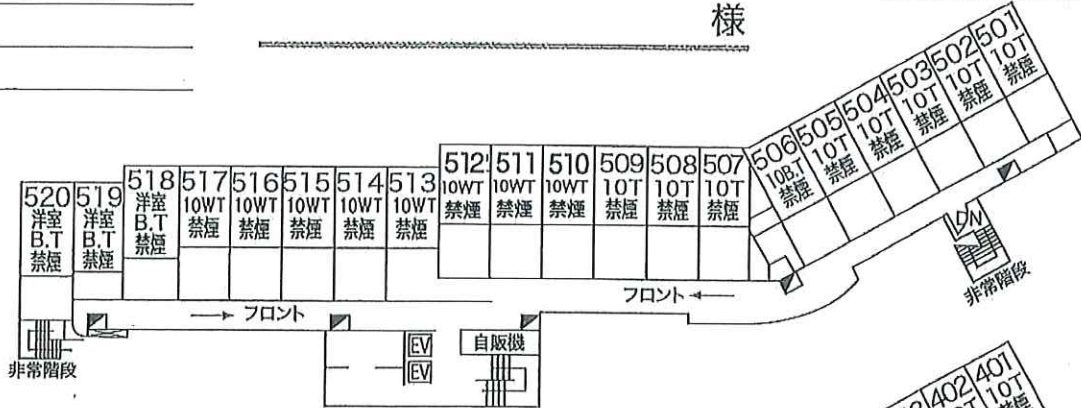

東館案内図

全室レイクビュー

年 月 日～

年 月 日(泊)

10BT	バス・トイレ付和室10畳	3室
10T	トイレ付和室10畳	35室
洋BT	バス・トイレ付洋室ツイン	9室
10WT	和室ツイン・トイレ付10畳	13室

(和室ツインにつきましては最大でベッド2名
お布団2名で最大4名までご宿泊可能です。)

様

5階

4階

3階

2階

1階

消火栓
EV エレベーター